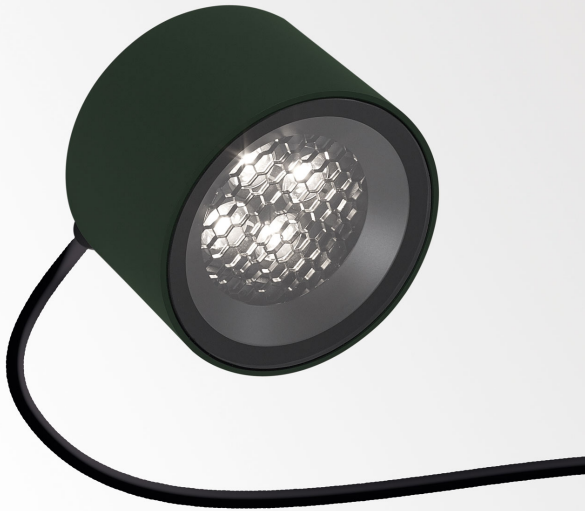

FRAX SB 92747 HONEYCOMB

26000 9290 PGR

BESCHIKBAAR IN

FLEMISH BRONZE VOOR BUITEN 26000 9290 FBRX

ANTRACIET 26000 9290 N

DENNENGRÖEN 26000 9290 PGR

[Bekijk op website](#)

Algemene info

LOCATIE	buiten
INSTALLATIE	Vloer Opbouw,Wand Opbouw
STOF EN WATERDICHTHEID	IP65
IK	IK06
GEWICHT (KG)	1.3
RICHTBAARHEID	0° tot 120° zwenkbaar, 360° roteerbaar
INFO	4 x LENS SP-14° INCL.LED POWER SUPPLY 700mA-DC INCL.BEAM LENS 47° INCL.HONEYCOMB INCL.1 x CABLE H05 RN-F 3 x 1mm ² 2m

Elektrische info

INGANGSSPANNING	220-240V / 50-60Hz
KLASSE	I
VOEDING	YES
DIM TYPE	niet dimbaar
ENERGIE KLASSE	F
CERTIFICATEN	CB, ENEC, EPD, RCM

Info lichtbron

LIGHTSOURCE NAME	LED
LICHTBRON	LED cluster 8W / CRI>90 (R9: 50) / 2700K / 878lm
TM-30-15 WAARDEN	Rf: 91 / Rg: 100
SDCM	SDCM3
RISK-GROEP	RG2
LM80	L80 > 150000
BEAMANGLE	47°
LED TECHNIEK (LICHTBRON)	878lm // 8W // 110lm/W
LED TECHNIEK (TOESTEL)	448lm // 9,2W // 49lm/W