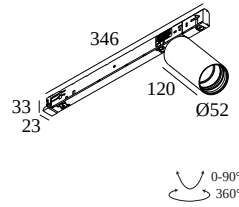

SPY 52 92720 ADM SLIM DIM5

19836 9225 W

ВАРИАНТЫ ЦВЕТА КОРПУСА

ЧЕРНЫЙ 19836 9225 B

БЕЛЫЙ 19836 9225 W

[Веб-страница продукта](#)

Общая информация

ПРЕДНАЗНАЧЕН ДЛЯ УСТАНОВКИ	внутреннее
МОНТАЖ	рейка На рейке
ЗАЩИТА ОТ ПЫЛИ И ВЛАГИ	IP20
ВЕС (КГ)	0.4
РЕГУЛИРУЕМОСТЬ	0° to 90° swiveling, 360° rotatable
ИНФОРМАЦИЯ	REFLECTOR FL-20° 3F MULTI DIMMABLE POWER SLIM ADAPTER 350-700mA Current selection via jumper on adapter Optional REFLECTORS 30° & 45° available