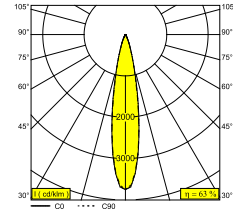

SPY 52 92720 ADM SLIM DIM5

19836 9225 W

ВАРИАНТЫ ЦВЕТА КОРПУСА

ЧЕРНЫЙ 19836 9225 B

БЕЛЫЙ 19836 9225 W

[Веб-страница продукта](#)

Общая информация

ПРЕДНАЗНАЧЕН ДЛЯ УСТАНОВКИ	внутреннее
МОНТАЖ	рейка На рейке
ЗАЩИТА ОТ ПЫЛИ И ВЛАГИ	IP20
ВЕС (КГ)	0.4
РЕГУЛИРУЕМОСТЬ	0° to 90° swiveling, 360° rotatable
ИНФОРМАЦИЯ	REFLECTOR FL-20° 3F MULTI DIMMABLE POWER SLIM ADAPTER 350-700mA Current selection via jumper on adapter Optional REFLECTORS 30° & 45° available

Характеристики источника света

LIGHTSOURCE NAME	LED
ТИП ИСТОЧНИКА СВЕТА	@ 700mA: LED array 12,4W / CRI>90 (R9: 60) / 2700K / 1403lm Or @ 500mA: LED array 8,6W / CRI>90 (R9: 60) / 2700K / 1041lm Or @ 350mA: LED array 5,8W / CRI>90 (R9: 60) / 2700K / 753lm
TM-30 ЗНАЧЕНИЯ	@ 700mA: rf: 89 / Rg: 100 @ 500mA: rf: 89 / Rg: 100 @ 350mA: rf: 89 / Rg: 100
SDCM	SDCM1
ГРУППА РИСКА	RG1
LM80	L90B10 > 50000
BEAMANGLE	20°
ХАРАКТЕРИСТИКИ ИСТОЧНИКА	@ 700mA: 1403lm // 12,4W // 113lm/W Or @ 500mA: 1041lm // 8,6W // 121lm/W Or @ 350mA: 753lm // 5,8W // 129lm/W
ХАРАКТЕРИСТИКИ СВЕТИЛЬНИКА	@ 700mA: 879lm // 14,3W // 62lm/W Or @ 500mA: 652lm // 9,9W // 66lm/W Or @ 350mA: 472lm // 6,7W // 71lm/W