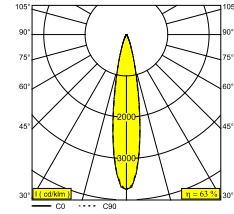

SPY 52 92720 ADM SLIM DIM5

19836 9225 W

DISPONIBLE EN
NOIR 19836 9225 B
BLANC 19836 9225 W

 [Voir sur le site Web](#)

Informations générales

EMPLACEMENT	interieur
INSTALLATION	Rail Monté sur rail
INDICE DE PROTECTION	IP20
POIDS (KG)	0.4
ORIENTATION	0° à 90° inclinable, 360° rotatif
INFORMATIONS	REFLECTOR FL-20° 3F MULTI DIMMABLE POWER SLIM ADAPTER 350-700mA Current selection via jumper on adapter Optional REFLECTORS 30° & 45° available

Informations électriques

ÉLECTRIQUE	220-240V / 50-60Hz
CLASSE	II
ALIMENTATION	YES
TYPE DIM	DALI
CLASSE D'ÉNERGIE	E
CERTIFICATS	CB, RCM

Info Source lumineuse

LIGHTSOURCE NAME	LED
SOURCE DE LUMIÈRE	@ 700mA: LED array 12,4W / CRI>90 (R9: 60) / 2700K / 1403lm Or @ 500mA: LED array 8,6W / CRI>90 (R9: 60) / 2700K / 1041lm Or @ 350mA: LED array 5,8W / CRI>90 (R9: 60) / 2700K / 753lm
VALEURS TM-30	@ 700mA: rf: 89 / Rg: 100 @ 500mA: rf: 89 / Rg: 100 @ 350mA: rf: 89 / Rg: 100
SDCM	SDCM1
GROUPE DE RISQUE	RG1
LM80	L90B10 > 50000
BEAMANGLE	20°
TECHNIQUES LED (SOURCE LUMINEUSE)	@ 700mA: 1403lm // 12,4W // 113lm/W Or @ 500mA: 1041lm // 8,6W // 121lm/W Or @ 350mA: 753lm // 5,8W // 129lm/W
TECHNIQUES LED (LUMINAIRE)	@ 700mA: 879lm // 14,3W // 62lm/W Or @ 500mA: 652lm // 9,9W // 66lm/W Or @ 350mA: 472lm // 6,7W // 71lm/W