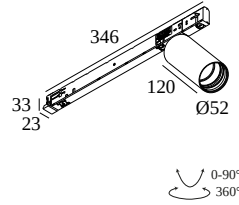

SPY 52 92720 ADM SLIM DIM5

19836 9225 W

DISPONIBLE EN
NOIR 19836 9225 B
BLANC 19836 9225 W

 [Voir sur le site Web](#)

Informations générales

EMPLACEMENT	interieur
INSTALLATION	Rail Monté sur rail
INDICE DE PROTECTION	IP20
POIDS (KG)	0.4
ORIENTATION	0° à 90° inclinable, 360° rotatif
INFORMATIONS	REFLECTOR FL-20° 3F MULTI DIMMABLE POWER SLIM ADAPTER 350-700mA Current selection via jumper on adapter Optional REFLECTORS 30° & 45° available