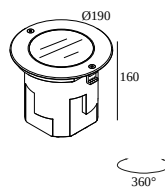

LOGIC 190 R HONEYCOMB 94014

30212 9410 INOX

BESCHIKBAAR IN
INOX 30212 9410 INOX