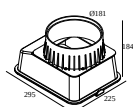

DELTALIGHT

LOGIC 190 R HONEYCOMB 94014

30212 9410 INOX

Voor gedetailleerde montage gegevens, consulteer de handleiding : [30212_XXX0_HAND.pdf](#)

VERVOLLEDIG UW SPECIFICATIE

Grond montage dozen

30210 0010 LOGIC 190 R BOX

☐

Uitsparingsmaat (mm): 300 x 230