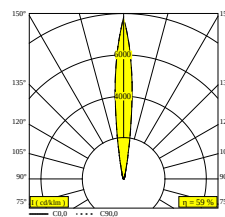

LOGIC 190 R HONEYCOMB 94014

30212 9410 INOX

BESCHIKBAAR IN
INOX 30212 9410 INOX

[Bekijk op website](#)

Algemene info

LOCATIE	buiten
INSTALLATIE	Vloer Inbouw
ZAAGMAAT/OPENING (MM)	rond - BOX
INBOUWDIEPTE (MM)	190
STOF EN WATERDICHTHEID	IP67
IK	IK10
GEWICHT (KG)	2
RICHTBAARHEID	niet richtbaar
INFO	9 x LENS SP-14° INCL.LED POWER SUPPLY 500mA-DC INCL.HONEYCOMB INCL.1 x CABLE H05 RN-F 3 x 0.75mm² 0,5m INCL.IP68 CONNECTOR 3P ESG 10mm max.500kg

Elektrische info

INGANGSSPANNING	220-240V / 50-60Hz
KLASSE	I
VOEDING	YES
DIM TYPE	niet dimbaar
ENERGIE KLASSE	E
CERTIFICATEN	CB, ENEC, EPD, RCM

Info lichtbron

LIGHTSOURCE NAME	LED
LICHTBRON	LED cluster 12,6W / CRI>90 (R9: 64) / 4000K / 1732lm
TM-30-15 WAARDEN	Rf: 91 / Rg: 100
SDCM	SDCM3
RISK-GROEP	RG2
LM80	L80 > 150000
BEAMANGLE	14°
LED TECHNIEK (LICHTBRON)	1732lm // 12,6W // 137lm/W
LED TECHNIEK (TOESTEL)	1023lm // 14,5W // 71lm/W

Benodigdheden

LOGIC 190 R BOX

Opties

LOGIC 190 ANTI VANDAL SCREWS 2 PCS