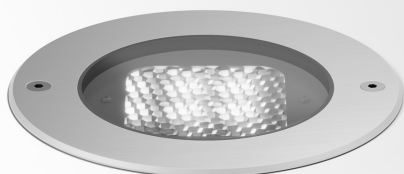

## LOGIC 190 R HONEYCOMB 94014

30212 9410 INOX

BESCHIKBAAR IN  
INOX 30212 9410 INOX

[Bekijk op website](#)

### Algemene info

<b>LOCATIE</b>	buiten
<b>INSTALLATIE</b>	Vloer Inbouw
<b>ZAAGMAAT/OPENING (MM)</b>	rond - BOX
<b>INBOUWDIEPTE (MM)</b>	190
<b>STOF EN WATERDICHTHEID</b>	IP67
<b>IK</b>	IK10
<b>GEWICHT (KG)</b>	2
<b>RICHTBAARHEID</b>	niet richtbaar
<b>INFO</b>	9 x LENS SP-14° INCL.LED POWER SUPPLY 500mA-DC INCL.HONEYCOMB INCL.1 x CABLE H05 RN-F 3 x 0.75mm <sup>2</sup> 0,5m INCL.IP68 CONNECTOR 3P ESG 10mm max.500kg