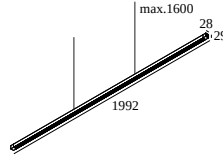

INFORM SQ P200-7 DOWN 94067

25517 9420 W-B

ВАРИАНТЫ ЦВЕТА КОРПУСА

ЧЕРНЫЙ-ЧЕРНЫЙ 25517 9420 B-B

ЧЕРНЫЙ-ФЛАМАНДСКОЕ ЗОЛОТО 25517 9420 B-FG

БЕЛЫЙ-ЧЕРНЫЙ 25517 9420 W-B

БЕЛЫЙ-БЕЛЫЙ 25517 9420 W-W

Веб страница продукта