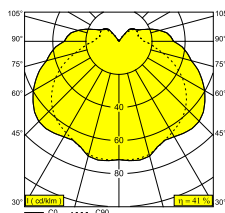

 [Bekijk op website](#)

Algemene info

LOCATIE	binnen-buiten
INSTALLATIE	Plafond Opbouw,Wand Opbouw
STOF EN WATERDICHTHEID	IP65
IK	IK07
GEWICHT (KG)	1.2
RICHTBAARHEID	niet richtbaar
INFO	INCL.GLASS OPAL INCL.LED POWER SUPPLY 350mA-DC