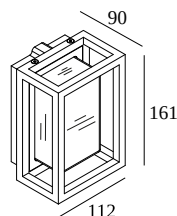

 [Bekijk op website](#)

Algemene info

LOCATIE	binnen-buiten
INSTALLATIE	Plafond Opbouw,Wand Opbouw
STOF EN WATERDICHTHEID	IP65
IK	IK07
GEWICHT (KG)	1.2
RICHTBAARHEID	niet richtbaar
INFO	INCL.GLASS OPAL INCL.LED POWER SUPPLY 350mA-DC