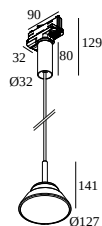

TOUPE AC 927 ADM DIM8

100061 9208 B

DISPONIBILE IN
NERO 100061 9208 B
BIANCO 100061 9208 W

 [Visualizza sul sito web](#)

Informazioni generali

AMBIENTE	indoor
IP	Rotaia Montato su guida
PROTEZIONE DELL'INGRESSO	IP20
PESO (KG)	0.6
ORIENTABILITÀ	non regolabile
INFORMAZIONI	INCL.1 x CABLE 3 x 0.75mm ² 1,6m EXCL. TOUPE SHADE

Informazioni elettriche

ELETTRICO	230V / 50-60Hz
CLASSE DI ISOLAMENTO	I
TIPO DI DIMMERAZIONE	con taglio di fase
CLASSE ENERGETICA	G

Informazioni sulla Sorgente luminosa

LIGHTSOURCE NAME	LED
SORGENTE LUMINOSA	AC LED array 8W / CRI>90 (R9: 55) / 2700K / 597lm
TM-30	rf: 92 / Rg: 98
SDMC	SDCM3
GRUPPO DI RISCHIO	RG1
LM80	L80B10 > 67000
SPECIFICHE TECNICHE (SORGENTE LUMINOSA)	597lm // 8W // 75lm/W
SPECIFICHE TECNICHE (APPARECCHIO DI ILLUMINAZIONE)	429lm // 8W // 54lm/W

Requisiti

TOUPE SHADE

Opzioni

CABLE CLAMP

Per istruzioni di installazione dettagliate, consultare il manuale : [100061_XXX8_HAND.pdf](#)

DELTALIGHT

TOUPE AC 927 ADM DIM8

100061 9208 B

CONCLUDI CONFIGURAZIONE

Componenti per sospensioni

15229 0010 B CABLE CLAMP B

Finisci il tuo prodotto

28700 0010 B TOUPE SHADE S B

28700 0010 W TOUPE SHADE S W

28700 0020 B TOUPE SHADE M B

28700 0020 W TOUPE SHADE M W