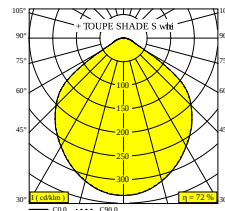

TOUPE AC 927 ADM DIM8

100061 9208 B

DISPONIBILE IN
NERO 100061 9208 B
BIANCO 100061 9208 W

 [Visualizza sul sito web](#)

Informazioni generali

AMBIENTE	indoor
IP	Rotaia Montato su guida
PROTEZIONE DELL'INGRESSO	IP20
PESO (KG)	0.6
ORIENTABILITÀ	non regolabile
INFORMAZIONI	INCL.1 x CABLE 3 x 0.75mm ² 1,6m EXCL. TOUPE SHADE