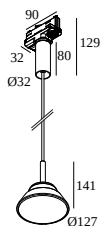

## TOUPE AC 927 ADM DIM8

100061 9208 B

BESCHIKBAAR IN  
**ZWART** 100061 9208 B  
**WIT** 100061 9208 W

 [Bekijk op website](#)

### Algemene info

<b>LOCATIE</b>	binnen
<b>INSTALLATIE</b>	Rail systemen Rail montage
<b>STOF EN WATERDICHTHEID</b>	IP20
<b>GEWICHT (KG)</b>	0.6
<b>RICHTBAARHEID</b>	niet richtbaar
<b>INFO</b>	INCL.1 x CABLE 3 x 0.75mm <sup>2</sup> 1,6m EXCL. TOUPE SHADE