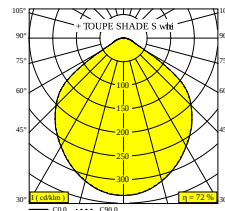

## TOUPE AC 927 ADM DIM8

100061 9208 B

BESCHIKBAAR IN  
**ZWART** 100061 9208 B  
**WIT** 100061 9208 W

 [Bekijk op website](#)