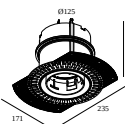

### Zestaw montażowy - side air + light

---

**29810 0010** MOUNTING KIT SIDE AIR 101

Wymiar wycięcia (mm): 168

### Zestaw montażowy - top air + light

---

**29810 0210** MOUNTING KIT TOP AIR 101

Wymiar wycięcia (mm): 135

### Zestaw montażowy - side air only

---

**29810 0100** MOUNTING KIT SIDE AIR ONLY 1

Wymiar wycięcia (mm): 168