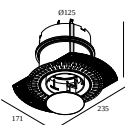

### Zestaw montażowy - side air + light

---

**29810 0010** MOUNTING KIT SIDE AIR 101

Wymiar wycięcia (mm): 168

### Zestaw montażowy - top air + light

---

**29810 0210** MOUNTING KIT TOP AIR 101

Wymiar wycięcia (mm): 135

### Zestaw montażowy - side air only

---

**29810 0100** MOUNTING KIT SIDE AIR ONLY 1

Wymiar wycięcia (mm): 168

### Zestaw montażowy - top air only

---

**29810 0200** MOUNTING KIT TOP AIR ONLY 1

Wymiar wycięcia (mm): 135