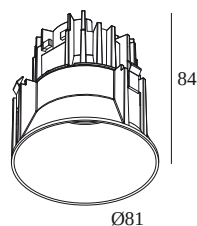

Zobacz na stronie internetowej

Ogólne informacje

LOKALIZACJA	wewnętrzne
MONTAŻ	Sufit Wbudowane
KSZTAŁT/WIELKOŚĆ WYCIĘCIA	okrągłe - Ø KIT
GŁĘBOKOŚĆ WPUSZCZENIA (MM)	95
STOPIEŃ OCHRONY	IP23/20
WAGA (KG)	0.3
MOŻLIWOŚĆ REGULACJI	bez regulacji
INFORMACJA	LENS FL-20° EXCL.LED POWER SUPPLY 350mA-DC

Informacje elektryczne

KLASA	III
TYP ŚCIEMNIACZA	w zależności od rodzaju zewnętrznego źródła zasilania
KLASA ENERGETYCZNA	D
CERTYFIKATY	EPD, LCA

Informacje o źródle światła

LIGHTSOURCE NAME	LED
ŹRÓDŁO ŚWIATŁA	LED array 6W / CRI>90 (R9: 60) / 4000K / 975lm
TM-30 VALUES	rf: 96 / Rg: 99
SDCM	SDCM2
GRUPA RYZYKA	RG1
LM80	L90B10 > 50000
BEAMANGLE	20°
TECHNOLOGIA LED (ŹRÓDŁO ŚWIATŁA)	975lm // 6W // 163lm/W
TECHNOLOGIA LED (OPRAWA)	834lm // 6,9W // 121lm/W

Uwagi

High Efficacy : > 100lm/W

Wymagania

MOUNTING KIT R82 TRIMLESS O.F.A.
MOUNTING KIT AIR 101