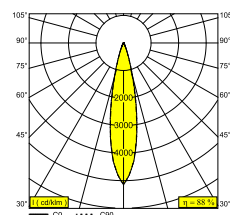

Zobacz na stronie internetowej

Ogólne informacje

LOKALIZACJA	wewnętrzne
MONTAŻ	Sufit Wbudowane
KSZTAŁT/WIELKOŚĆ WYCIĘCIA	okrągłe - Ø KIT
GŁĘBOKOŚĆ WPUSZCZENIA (MM)	95
STOPIEŃ OCHRONY	IP23/20
WAGA (KG)	0.3
MOŻLIWOŚĆ REGULACJI	bez regulacji
INFORMACJA	LENS FL-20° EXCL.LED POWER SUPPLY 350mA-DC

Informacje elektryczne

KLASA	III
TYP ŚCIEMNIACZA	w zależności od rodzaju zewnętrznego źródła zasilania
KLASA ENERGETYCZNA	D
CERTYFIKATY	EPD, LCA

Informacje o źródle światła

LIGHTSOURCE NAME	LED
ŹRÓDŁO ŚWIATŁA	LED array 6W / CRI>90 (R9: 60) / 4000K / 975lm
TM-30 VALUES	rf: 96 / Rg: 99
SDCM	SDCM2
GRUPA RYZYKA	RG1
LM80	L90B10 > 50000
BEAMANGLE	20°
TECHNOLOGIA LED (ŹRÓDŁO ŚWIATŁA)	975lm // 6W // 163lm/W
TECHNOLOGIA LED (OPRAWA)	834lm // 6,9W // 121lm/W

Uwagi

High Efficacy : > 100lm/W

Wymagania

MOUNTING KIT R82 TRIMLESS O.F.A.
MOUNTING KIT AIR 101