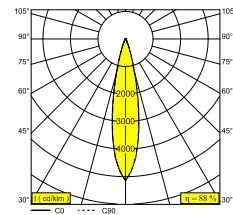

[Bekijk op website](#)

Algemene info

LOCATIE	binnen
INSTALLATIE	Plafond Inbouw
ZAAGMAAT/OPENING (MM)	rond - Ø KIT
INBOUWDIEPTE (MM)	95
STOF EN WATERDICHTHEID	IP23/20
GEWICHT (KG)	0.3
RICHTBAARHEID	niet richtbaar
INFO	LENS FL-20° EXCL.LED POWER SUPPLY 350mA-DC

Elektrische info

KLASSE	III
DIM TYPE	afhankelijk van de te kiezen externe voeding
ENERGIE KLASSE	D
CERTIFICATEN	EPD, LCA

Info lichtbron

LIGHTSOURCE NAME	LED
LICHTBRON	LED array 6W / CRI>90 (R9: 60) / 4000K / 975lm
TM-30-15 WAARDEN	rf: 96 / Rg: 99
SDCM	SDCM2
RISK-GROEP	RG1
LM80	L90B10 > 50000
BEAMANGLE	20°
LED TECHNIEK (LICHTBRON)	975lm // 6W // 163lm/W
LED TECHNIEK (TOESTEL)	834lm // 6,9W // 121lm/W