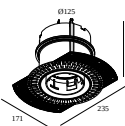

Uitsparingsmaat (mm): 55

Montage kit

15212 2000 MOUNTING KIT R82 TRIMLESS O.F.A.

Uitsparingsmaat (mm): 105

DELTALIGHT

DEEP RINGO TRIMLESS HE 94020

19441 9420 BRG

Montage kit spanplafond

15212 0070 MOUNTING KIT R82 TRIMLESS CSC

15212 0150 MOUNTING KIT R82 TRIMLESS WSC

Montage kit - side air + light

29810 0010 MOUNTING KIT SIDE AIR 101

Uitsparingsmaat (mm): 168

Montage kit - top air + light

29810 0210 MOUNTING KIT TOP AIR 101

Uitsparingsmaat (mm): 135

Montage kit - side air only

29810 0100 MOUNTING KIT SIDE AIR ONLY 1

Uitsparingsmaat (mm): 168

Montage kit - top air only

29810 0200 MOUNTING KIT TOP AIR ONLY 1