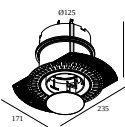

15212 0070 MOUNTING KIT R82 TRIMLESS CSC

15212 0150 MOUNTING KIT R82 TRIMLESS WSC

Montage kit - side air + light

29810 0010 MOUNTING KIT SIDE AIR 101

Uitsparingsmaat (mm): 168

Montage kit - top air + light

29810 0210 MOUNTING KIT TOP AIR 101

Uitsparingsmaat (mm): 135

Montage kit - side air only

29810 0100 MOUNTING KIT SIDE AIR ONLY 1

Uitsparingsmaat (mm): 168

Montage kit - top air only

29810 0200 MOUNTING KIT TOP AIR ONLY 1

Uitsparingsmaat (mm): 135

DELTALIGHT

DEEP RINGO TRIMLESS HE 94020

19441 9420 BRG

Montage kit - no air

29810 0050 MOUNTING KIT NO AIR 101

Uitsparingsmaat (mm): 168

Notes: