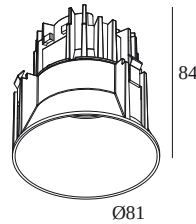

[Bekijk op website](#)

Algemene info

LOCATIE	binnen
INSTALLATIE	Plafond Inbouw
ZAAGMAAT/OPENING (MM)	rond - Ø KIT
INBOUWDIEPTE (MM)	95
STOF EN WATERDICHTHEID	IP23/20
GEWICHT (KG)	0.3
RICHTBAARHEID	niet richtbaar
INFO	LENS FL-20° EXCL.LED POWER SUPPLY 350mA-DC

Elektrische info

KLASSE	III
DIM TYPE	afhankelijk van de te kiezen externe voeding
ENERGIE KLASSE	D
CERTIFICATEN	EPD, LCA

Info lichtbron

LIGHTSOURCE NAME	LED
LICHTBRON	LED array 6W / CRI>90 (R9: 60) / 4000K / 975lm
TM-30-15 WAARDEN	rf: 96 / Rg: 99
SDCM	SDCM2
RISK-GROEP	RG1
LM80	L90B10 > 50000
BEAMANGLE	20°
LED TECHNIEK (LICHTBRON)	975lm // 6W // 163lm/W
LED TECHNIEK (TOESTEL)	834lm // 6,9W // 121lm/W