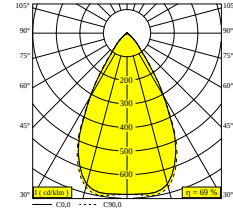

Image may differ from the actual product
Consult drawing for correct size and structure

INFORM 40 SQ 320 DOWN 94063 DIM5

30716 9435 B-B

BESCHIKBAAR IN
ZWART-ZWART 30716 9435 B-B
WIT-ZWART 30716 9435 W-B

 [Bekijk op website](#)