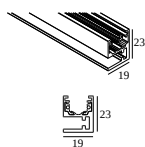

19810 0180 SPY 52 REFLECTOR 20°

DELTALIGHT

SOLI - 52 NLT 982745 Q-DIM

27119 723Q W

19810 0190 SPY 52 REFLECTOR 45°

19810 0240 SPY 52 REFLECTOR 30°

COMPATIBELE DRAAGSTRUCTUREN

SOLISCAPE profile

Beschikbare kleuren

27111 0020 SOLI - PROFILE 2m

27111 0030 SOLI - PROFILE 3m

Notes: