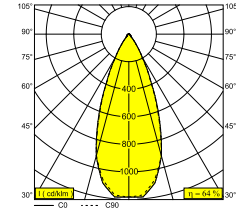

SOLI - 52 NLT 982745 Q-DIM

27119 723Q W

BESCHIKBAAR IN
ZWART 27119 723Q B
GOUD KLEUR 27119 723Q GC
WIT 27119 723Q W

 [Bekijk op website](#)

Algemene info

LOCATIE	binnen
INSTALLATIE	Laagspanningssystemen Laagspanningssysteem montage
STOF EN WATERDICHTHEID	IP20
GEWICHT (KG)	0.4
RICHTBAARHEID	0° tot 90° zwenkbaar, 360° roteerbaar
INFO	REFLECTOR WFL-45° EXCL.LED POWER SUPPLY 48V-DC NLT = Natural Light Technology Optional REFLECTORS 20° & 30° available

Elektrische info

INGANGSSPANNING	48V-DC
KLASSE	III
DIM TYPE	Qbus dim
ENERGIE KLASSE	F
CERTIFICATEN	CB, ENEC, LCA

Info lichtbron

LIGHTSOURCE NAME	LED
LICHTBRON	LED array 10,7W / CRI>98 (R9: 96) / 2700K / 967lm
TM-30-15 WAARDEN	rf: 97 / Rg: 102
SDCM	SDCM2
RISK-GROEP	RG1
LM80	L90B10 > 50000
BEAMANGLE	45°
LED TECHNIEK (LICHTBRON)	967lm // 10,7W // 91lm/W
LED TECHNIEK (TOESTEL)	619lm // 12,3W // 50lm/W