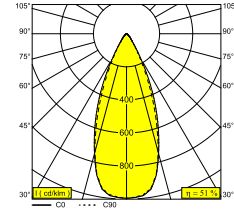

FRAX SB 92747 HONEYCOMB

26000 9290 FBRX

ВАРИАНТЫ ЦВЕТА КОРПУСА

ФЛАМАНДСКАЯ БРОНЗА ДЛЯ УЛИЦЫ 26000 9290 FBRX

АНТРАЦИТ 26000 9290 N

СОСНОВЫЙ ЗЕЛЕНЫЙ 26000 9290 PGR

 [Веб-страница продукта](#)

Общая информация