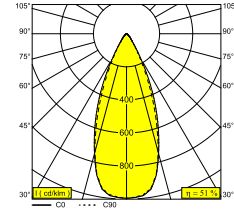

FRAX SB 92747 HONEYCOMB

26000 9290 FBRX

BESCHIKBAAR IN

FLEMISH BRONZE VOOR BUITEN 26000 9290 FBRX

ANTRACIET 26000 9290 N

DENNENGRÖEN 26000 9290 PGR

[Bekijk op website](#)

Algemene info

LOCATIE	buiten
INSTALLATIE	Vloer Opbouw,Wand Opbouw
STOF EN WATERDICHTHEID	IP65
IK	IK06
GEWICHT (KG)	1.3
RICHTBAARHEID	0° tot 120° zwenkbaar, 360° roteerbaar
INFO	4 x LENS SP-14° INCL.LED POWER SUPPLY 700mA-DC INCL.BEAM LENS 47° INCL.HONEYCOMB INCL.1 x CABLE H05 RN-F 3 x 1mm² 2m

Elektrische info

ELEKTRISCH	220-240V / 50-60Hz
KLASSE	I
VOEDING INBEGREPEN	YES
DIM TYPE	niet dimbaar
ENERGIE KLASSE	F
CERTIFICATEN	CB, ENEC, EPD, RCM

Info lichtbron

LIGHTSOURCE NAME	LED
LICHTBRON	LED cluster 8W / CRI>90 (R9: 50) / 2700K / 878lm
TM-30 WAARDEN	Rf: 91 / Rg: 100
SMDC	SDCM3
RISK-GROEP	RG2
LM80	L80 > 150000
BEAMANGLE	47°
LED TECHNIEK (LICHTBRON)	878lm // 8W // 110lm/W
LED TECHNIEK (TOESTEL)	448lm // 9,2W // 49lm/W

Benodigdheden

FRAX BRACKET
FRAX PIN
FRAX STRAP

Opties

FRAX ANTI VANDAL SCREWS

Accessoires

FRAX S KAP