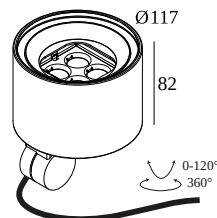

FRAX SB 92747 HONEYCOMB

26000 9290 FBRX

DISPONIBLE EN

FLEMISH BRONZE POUR L'EXTÉRIEUR 26000 9290 FBRX

ANTHRACITE 26000 9290 N

VERT SAPIN 26000 9290 PGR

[Voir sur le site Web](#)

| Informations générales | |
|---|--|
| EMPLACEMENT | exterieur |
| INSTALLATION | Sol Applique,Mur Applique |
| INDICE DE PROTECTION | IP65 |
| PROTECTION CONTRE L'IMPACT MÉCANIQUE | IK06 |
| POIDS (KG) | 1.3 |
| ORIENTATION | 0° à 120° inclinable, 360° rotatif |
| INFORMATIONS | 4 x LENS SP-14° INCL.LED POWER SUPPLY 700mA-DC INCL.BEAM LENS 47° INCL.HONEYCOMB INCL.1 x CABLE H05 RN-F 3 x 1mm ² 2m |