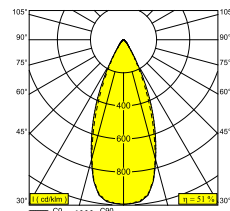

FRAX SB 92747 HONEYCOMB

26000 9290 FBRX

DISPONIBLE EN

FLEMISH BRONZE POUR L'EXTÉRIEUR 26000 9290 FBRX

ANTHRACITE 26000 9290 N

VERT SAPIN 26000 9290 PGR

[Voir sur le site Web](#)

| Informations générales | |
|---|--|
| EMPLACEMENT | exterieur |
| INSTALLATION | Sol Applique,Mur Applique |
| INDICE DE PROTECTION | IP65 |
| PROTECTION CONTRE L'IMPACT MÉCANIQUE | IK06 |
| POIDS (KG) | 1.3 |
| ORIENTATION | 0° à 120° inclinable, 360° rotatif |
| INFORMATIONS | 4 x LENS SP-14° INCL.LED POWER SUPPLY 700mA-DC INCL.BEAM LENS 47° INCL.HONEYCOMB INCL.1 x CABLE H05 RN-F 3 x 1mm ² 2m |