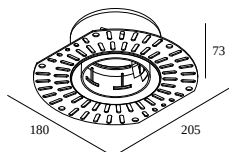

MOUNTING KIT NO AIR 104

29810 0080

[Веб-страница продукта](#)

Общая информация

ПРЕДНАЗНАЧЕН ДЛЯ УСТАНОВКИ	внутреннее
РАЗМЕР/ФОРМА МОНТАЖНОГО ОТВЕРСТИЯ(ММ)	круглый - 168
ГЛУБИНА ВСТРАИВАНИЯ	95
ВЕС (КГ)	0.2

Полная инструкция по монтажу по ссылке : [29810_0080_HAND.pdf](#)

Применяется для

27218 9220 SPY 20 L 2 AIR 92730

27218 9320 SPY 20 L 2 AIR 93030

Notes: