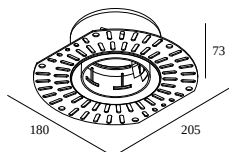

MOUNTING KIT NO AIR 104

29810 0080

[Ver en el sitio web](#)

Información general

UBICACIÓN	interior
FORMA/TAMAÑO DE CORTE (MM)	redondo - 168
PROFUNDIDAD EMPOTRADA (MM)	95
PESO (KG)	0.2

Para obtener instrucciones de instalación detalladas, consulte el manual : [29810_0080_HAND.pdf](#)

DONDE USADO

27218 9220 SPY 20 L 2 AIR 92730

27218 9320 SPY 20 L 2 AIR 93030

Notes: