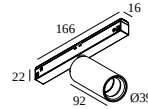

[Веб страница продукта](#)