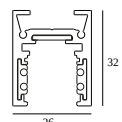

23358 0010 SLM26L - PROFILE 1m