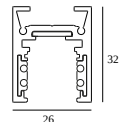

СОВМЕСТИМЫЕ НЕСУЩИЕ СИСТЕМЫ

SHIFTLINE M26L profile (+ SHIFTLINE M26L MATRIX)

Варианты цвета корпуса

23358 0000 SLM26L - PROFILE