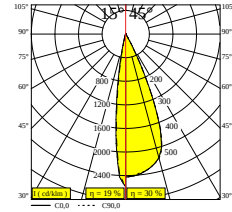

[Веб страница продукта](#)

Общая информация

ПРЕДНАЗНАЧЕН ДЛЯ УСТАНОВКИ	внутреннее
МОНТАЖ	Системы низкого напряжения Системный светильник
ЗАЩИТА ОТ ПЫЛИ И ВЛАГИ	IP20
ВЕС (КГ)	0,3
РЕГУЛИРУЕМОСТЬ	0° to 85° swiveling, 360° rotatable
ИНФОРМАЦИЯ	ADJUSTABLE BEAM 15°-45° EXCL.LED POWER SUPPLY 48V-DC

Электрические характеристики

НОМИНАЛЬНОЕ НАПРЯЖЕНИЕ	48V-DC
ЭЛЕКТРИЧЕСКАЯ КЛАССИФИКАЦИЯ	III
УПРАВЛЕНИЕ	диммированный по протоколу DALI
КЛАСС ПОТРЕБЛЕНИЯ ЭНЕРГИИ	E

Характеристики источника света

LIGHTSOURCE NAME	LED
ТИП ИСТОЧНИКА СВЕТА	LED array 8,6W / CRI>90 (R9: 52) / 3000K / 1018lm
ТМ-30 ЗНАЧЕНИЯ	rf: 90 / Rg: 99
SDCM	SDCM1
ГРУППА РИСКА	RG1
LM80	L90B10 > 50000
BEAMANGLE	15°-45°
ХАРАКТЕРИСТИКИ ИСТОЧНИКА	1018lm // 8,6W // 118lm/W
ХАРАКТЕРИСТИКИ СВЕТИЛЬНИКА	303lm // 9,9W // 31lm/W

Обязательные комплектующие

LED POWER SUPPLY 48V-DC

Полная инструкция по монтажу по ссылке : [23430_XXX5_HAND.pdf](#)