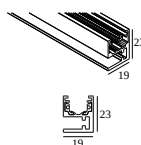

19810 0180 SPY 52 REFLECTOR 20°

DELTALIGHT

SOLI - 52 NLT 982745 DIM5

27116 7235 W

19810 0190 SPY 52 REFLECTOR 45°

19810 0240 SPY 52 REFLECTOR 30°

COMPATIBELE DRAAGSTRUCTUREN

SOLISCAPE profile

Beschikbare kleuren

27111 0020 SOLI - PROFILE 2m

27111 0030 SOLI - PROFILE 3m

Notes: