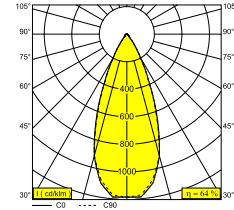

SOLI - 52 NLT 982745 DIM5

27116 7235 W

BESCHIKBAAR IN
ZWART 27116 7235 B
GOUD KLEUR 27116 7235 GC
WIT 27116 7235 W

 [Bekijk op website](#)

Algemene info

LOCATIE	binnen
INSTALLATIE	Laagspanningssystemen Laagspanningssysteem montage
STOF EN WATERDICHTHEID	IP20
GEWICHT (KG)	0.4
RICHTBAARHEID	0° tot 90° zwenkbaar, 360° roteerbaar
INFO	REFLECTOR WFL-45° EXCL.LED POWER SUPPLY 48V-DC NLT = Natural Light Technology Optional REFLECTORS 20° & 30° available

Elektrische info

INGANGSSPANNING	48V-DC
KLASSE	III
DIM TYPE	DALI
ENERGIE KLASSE	F
CERTIFICATEN	CB, ENEC, LCA

Info lichtbron

LIGHTSOURCE NAME	LED
LICHTBRON	LED array 10,7W / CRI>98 (R9: 96) / 2700K / 967lm
TM-30-15 WAARDEN	rf: 97 / Rg: 102
SDCM	SDCM2
RISK-GROEP	RG1
LM80	L90B10 > 50000
BEAMANGLE	45°
LED TECHNIEK (LICHTBRON)	967lm // 10,7W // 91lm/W
LED TECHNIEK (TOESTEL)	619lm // 12,3W // 50lm/W