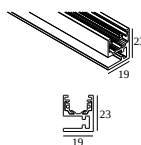

19810 0180 SPY 52 REFLECTOR 20°

DELTALIGHT

SOLI - 52 NLT 982745 DIM5

27116 7235 W

19810 0190 SPY 52 REFLECTOR 45°

19810 0240 SPY 52 REFLECTOR 30°

COMPATIBELE DRAAGSTRUCTUREN

SOLISCAPE profile

Beschikbare kleuren

27111 0020 SOLI - PROFILE 2m

27111 0030 SOLI - PROFILE 3m

Notes: