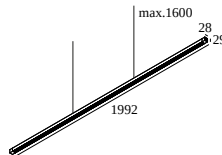

INFORM SQ P200-7 DOWN 93067

25517 9320 W-W

BESCHIKBAAR IN
ZWART-ZWART 25517 9320 B-B
ZWART-FLEMISH GOLD 25517 9320 B-FG
WIT-ZWART 25517 9320 W-B
WIT-WIT 25517 9320 W-W