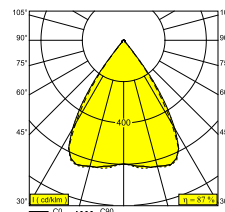

INFORM SQ P200-7 DOWN 93067

25517 9320 W-W

BESCHIKBAAR IN
ZWART-ZWART 25517 9320 B-B
ZWART-FLEMISH GOLD 25517 9320 B-FG
WIT-ZWART 25517 9320 W-B
WIT-WIT 25517 9320 W-W

Bekijk op website

Algemene info

LOCATIE	binnen
INSTALLATIE	Plafond Gependeld
STOF EN WATERDICHTHEID	IP20
GEWICHT (KG)	1.4
RICHTBAARHEID	niet richtbaar
INFO	84 x REFLECTOR FL-67° EXCL.LED POWER SUPPLY 700/1050mA-DC INCL.2 x CABLE SUSPENSION SINGLE AUTO. 1,6m POWER VIA CABLE SUSPENSION

Elektrische info

KLASSE	III
DIM TYPE	afhankelijk van de te kiezen externe voeding
ENERGIE KLASSE	E
CERTIFICATEN	CB, ENEC, EPD

Info lichtbron

LIGHTSOURCE NAME	LED
LICHTBRON	LED cluster 24,6-39,1W / CRI>90 (R9: 50) / 3000K / 3738-5401lm
TM-30-15 WAARDEN	Rf: 92 / Rg: 100
SDCM	SDCM3
RISK-GROEP	RG1
LM80	L80 > 60000
BEAMANGLE	67°
LED TECHNIEK (LICHTBRON)	5401lm // 39,1W // 138lm/W
LED TECHNIEK (TOESTEL)	4715lm // 45W // 105lm/W

Benodigdheden

INFORM SQ POWERBOX 50W (DIM5)
INFORM POWER SUPPLY 45W + SUSPENSION+CONNECTION ST

Voor gedetailleerde montage gegevens, consulteer de handleiding : [25517_XXX0_HAND.pdf](#)