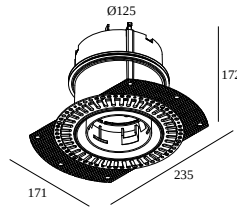

MOUNTING KIT TOP AIR 105

29810 0130

[Bekijk op website](#)

Algemene info

LOCATIE	binnen
ZAAGMAAT/OPENING (MM)	rond - 135
INBOUWDIEPTE (MM)	170
GEWICHT (KG)	0.47
INFO	Supply flow rate: max. 50m³/h Extraction flow rate: max. 75m³/h For rigid tubes Ø125mm

Voor gedetailleerde montage gegevens, consulteer de handleiding : [29810_0130_HAND.pdf](#)

WAAR GEBRUIKT

26412 9220	NIME II AIR 92735
26412 9230	NIME II AIR 92752
26412 9320	NIME II AIR 93035
26412 9330	NIME II AIR 93052
28424 9210	ENTERO RD-S TRIMLESS 92710
28424 9310	ENTERO RD-S TRIMLESS 93010
28425 9220	ENTERO RD-S TRIMLESS 92720
28425 9230	ENTERO RD-S TRIMLESS 92745
28425 9240	ENTERO RD-S TRIMLESS 92730
28425 9320	ENTERO RD-S TRIMLESS 93020
28425 9330	ENTERO RD-S TRIMLESS 93045
28425 9340	ENTERO RD-S TRIMLESS 93030
28426 9020	ENTERO RD-S TRIMLESS SOFT 93020
28426 9030	ENTERO RD-S TRIMLESS SOFT 93045
28427 9020	ENTERO RD-S TRIMLESS TW 96520
28427 9030	ENTERO RD-S TRIMLESS TW 96545
28427 9040	ENTERO RD-S TRIMLESS TW 96530
28428 9200	ENTERO RD-S TRIMLESS WALLWASH 927
28428 9300	ENTERO RD-S TRIMLESS WALLWASH 930
28464 9020	ENTERO RD-S TRIMLESS TW 94020
28464 9030	ENTERO RD-S TRIMLESS TW 94045
28464 9040	ENTERO RD-S TRIMLESS TW 94030
28465 9000	ENTERO RD-S TRIMLESS WALLWASH TW 940
28466 9000	ENTERO RD-S TRIMLESS WALLWASH TW 965
28482 9020	ENTERO RD-S TRIMLESS SOFT 93020
28482 9030	ENTERO RD-S TRIMLESS SOFT 93045
28482 9040	ENTERO RD-S TRIMLESS SOFT 93030