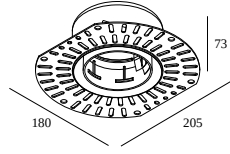

MOUNTING KIT NO AIR 105

29810 0120

 [Ver en el sitio web](#)

Información general

UBICACIÓN	interior
FORMA/TAMAÑO DE CORTE (MM)	redondo - 168
PROFUNDIDAD EMPOTRADA (MM)	95
PESO (KG)	0.2

Para obtener instrucciones de instalación detalladas, consulte el manual : [29810_0120_HAND.pdf](#)

DONDE USADO

26412 9220	NIME II AIR 92735
26412 9230	NIME II AIR 92752
26412 9320	NIME II AIR 93035
26412 9330	NIME II AIR 93052
28424 9210	ENTERO RD-S TRIMLESS 92710
28424 9310	ENTERO RD-S TRIMLESS 93010
28425 9220	ENTERO RD-S TRIMLESS 92720
28425 9230	ENTERO RD-S TRIMLESS 92745
28425 9240	ENTERO RD-S TRIMLESS 92730
28425 9320	ENTERO RD-S TRIMLESS 93020
28425 9330	ENTERO RD-S TRIMLESS 93045
28425 9340	ENTERO RD-S TRIMLESS 93030
28426 9020	ENTERO RD-S TRIMLESS SOFT 93020
28426 9030	ENTERO RD-S TRIMLESS SOFT 93045
28427 9020	ENTERO RD-S TRIMLESS TW 96520
28427 9030	ENTERO RD-S TRIMLESS TW 96545
28427 9040	ENTERO RD-S TRIMLESS TW 96530
28428 9200	ENTERO RD-S TRIMLESS WALLWASH 927
28428 9300	ENTERO RD-S TRIMLESS WALLWASH 930
28450 9220	ENTERO RD-S TRIMLESS IP 92720
28450 9230	ENTERO RD-S TRIMLESS IP 92745
28450 9240	ENTERO RD-S TRIMLESS IP 92730
28450 9320	ENTERO RD-S TRIMLESS IP 93020
28450 9330	ENTERO RD-S TRIMLESS IP 93045
28450 9340	ENTERO RD-S TRIMLESS IP 93030
28451 9020	ENTERO RD-S TRIMLESS IP SOFT 93020
28451 9030	ENTERO RD-S TRIMLESS IP SOFT 93045
28452 9020	ENTERO RD-S TRIMLESS IP TW 96520
28452 9030	ENTERO RD-S TRIMLESS IP TW 96545
28452 9040	ENTERO RD-S TRIMLESS IP TW 96530