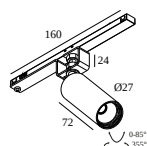

27300 0020 B

Hoekverbindingen

420 06 01 SPM - CORNER 180°

27300 0640 SPL14 - CORNER SET 90°

27300 0650 SPL14 - CORNER SET V90°

LED voedingen

300 89 48 100 LED POWER SUPPLY 48V-DC / 100W DIN

300 89 48 240 LED POWER SUPPLY 48V-DC / 240W DIN

21012 0230 LED POWER SUPPLY 48V-DC / 100W

21012 0240 LED POWER SUPPLY 48V-DC / 200W

Profiel

27300 0020 SPL14 - PROFILE 2m

Stroomtoevoer

27011 9910 SPL14 - CONNECTOR 48V - 180°

DELTALIGHT

SPL14 - PROFILE 2m

27300 0020 B

27300 0910 SPL14 - SUPPLY 48V

27300 9970 SPL14 - CONNECTOR 48V - 0-180°

COMPATIBELE ARMATUREN

SPLITLINE 14 - SPY 20

27312 9225 SPL14 - SPY 20 92730 DIM5

27312 9325 SPL14 - SPY 20 93030 DIM5

SPLITLINE 14 - SPY 20 L

27320 9225 SPL14 - SPY 20 L 92730 DIM5

27320 9325 SPL14 - SPY 20 L 93030 DIM5

SPLITLINE 14 - SPY 27

27314 9225 SPL14 - SPY 27 92730 DIM5

27314 9325 SPL14 - SPY 27 93030 DIM5

DELTALIGHT

SPL14 - PROFILE 2m

27300 0020 B