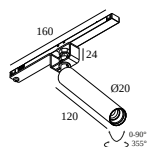

27300 0020 B

Hoekverbindingen

420 06 01 SPM - CORNER 180°

27300 0640 SPL14 - CORNER SET 90°

27300 0650 SPL14 - CORNER SET V90°

LED voedingen

300 89 48 100 LED POWER SUPPLY 48V-DC / 100W DIN

300 89 48 240 LED POWER SUPPLY 48V-DC / 240W DIN

21012 0230 LED POWER SUPPLY 48V-DC / 100W

21012 0240 LED POWER SUPPLY 48V-DC / 200W

Profiel

27300 0020 SPL14 - PROFILE 2m

Stroomtoevoer

27011 9910 SPL14 - CONNECTOR 48V - 180°

DELTALIGHT

SPL14 - PROFILE 2m

27300 0020 B

27300 0910 SPL14 - SUPPLY 48V

27300 9970 SPL14 - CONNECTOR 48V - 0-180°

COMPATIBELE ARMATUREN

SPLITLINE 14 - SPY 20

27312 9225 SPL14 - SPY 20 92730 DIM5

27312 9325 SPL14 - SPY 20 93030 DIM5

SPLITLINE 14 - SPY 20 L

27320 9225 SPL14 - SPY 20 L 92730 DIM5

27320 9325 SPL14 - SPY 20 L 93030 DIM5

SPLITLINE 14 - SPY 27

27314 9225 SPL14 - SPY 27 92730 DIM5

27314 9325 SPL14 - SPY 27 93030 DIM5

DELTALIGHT

SPL14 - PROFILE 2m

27300 0020 B