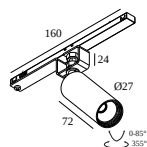

27300 0020 B

Hoekverbindingen

420 06 01 SPM - CORNER 180°

27300 0640 SPL14 - CORNER SET 90°

27300 0650 SPL14 - CORNER SET V90°

LED voedingen

300 89 48 100 LED POWER SUPPLY 48V-DC / 100W DIN

300 89 48 240 LED POWER SUPPLY 48V-DC / 240W DIN

27300 0020 B

27300 0910 SPL14 - SUPPLY 48V

27300 9970 SPL14 - CONNECTOR 48V - 0-180°

COMPATIBELE ARMATUREN

SPLITLINE 14 - SPY 20

27312 9225 SPL14 - SPY 20 92730 DIM5

27312 9325 SPL14 - SPY 20 93030 DIM5

SPLITLINE 14 - SPY 20 L

27320 9225 SPL14 - SPY 20 L 92730 DIM5

27320 9325 SPL14 - SPY 20 L 93030 DIM5

SPLITLINE 14 - SPY 27

27314 9225 SPL14 - SPY 27 92730 DIM5

27314 9325 SPL14 - SPY 27 93030 DIM5

DELTALIGHT

SPL14 - PROFILE 2m

27300 0020 B

SPLITLINE 14 - SPY 27 L

SPLITLINE 14 - SPY 39

SPLITLINE 14 - SPY 39 FOCUS

SPLITLINE 14 - SPY 39 L

DELTALIGHT

SPL14 - PROFILE 2m

27300 0020 B

27324 9235 SPL14 - SPY 39 L 92740 DIM5