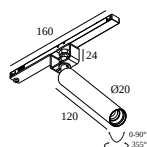

27300 0020 B

Hoekverbindingen

420 06 01 SPM - CORNER 180°

27300 0640 SPL14 - CORNER SET 90°

27300 0650 SPL14 - CORNER SET V90°

LED voedingen

300 89 48 100 LED POWER SUPPLY 48V-DC / 100W DIN

300 89 48 240 LED POWER SUPPLY 48V-DC / 240W DIN

21012 0230 LED POWER SUPPLY 48V-DC / 100W

21012 0240 LED POWER SUPPLY 48V-DC / 200W

Profiel

27300 0020 SPL14 - PROFILE 2m

Stroomtoevoer

27011 9910 SPL14 - CONNECTOR 48V - 180°

DELTALIGHT

SPL14 - PROFILE 2m

27300 0020 B

27300 0910 SPL14 - SUPPLY 48V

27300 9970 SPL14 - CONNECTOR 48V - 0-180°

COMPATIBELE ARMATUREN

SPLITLINE 14 - SPY 20

27312 9225 SPL14 - SPY 20 92730 DIM5

27312 9325 SPL14 - SPY 20 93030 DIM5

SPLITLINE 14 - SPY 20 L

27320 9225 SPL14 - SPY 20 L 92730 DIM5

27320 9325 SPL14 - SPY 20 L 93030 DIM5

SPLITLINE 14 - SPY 27

27314 9225 SPL14 - SPY 27 92730 DIM5

27314 9325 SPL14 - SPY 27 93030 DIM5

DELTALIGHT

SPL14 - PROFILE 2m

27300 0020 B