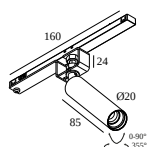

27300 0020 B

Hoekverbindingen

420 06 01 SPM - CORNER 180°

27300 0640 SPL14 - CORNER SET 90°

27300 0650 SPL14 - CORNER SET V90°

LED voedingen

300 89 48 100 LED POWER SUPPLY 48V-DC / 100W DIN

300 89 48 240 LED POWER SUPPLY 48V-DC / 240W DIN

21012 0230 LED POWER SUPPLY 48V-DC / 100W

21012 0240 LED POWER SUPPLY 48V-DC / 200W

Profiel

27300 0020 SPL14 - PROFILE 2m

Stroomtoevoer

27011 9910 SPL14 - CONNECTOR 48V - 180°

DELTALIGHT

SPL14 - PROFILE 2m

27300 0020 B

27300 0910 SPL14 - SUPPLY 48V

27300 9970 SPL14 - CONNECTOR 48V - 0-180°

COMPATIBELE ARMATUREN

SPLITLINE 14 - SPY 20

27312 9225 SPL14 - SPY 20 92730 DIM5

27312 9325 SPL14 - SPY 20 93030 DIM5

SPLITLINE 14 - SPY 20 L

27320 9225 SPL14 - SPY 20 L 92730 DIM5

27320 9325 SPL14 - SPY 20 L 93030 DIM5

SPLITLINE 14 - SPY 27

27314 9225 SPL14 - SPY 27 92730 DIM5

27314 9325 SPL14 - SPY 27 93030 DIM5

DELTALIGHT

SPL14 - PROFILE 2m

27300 0020 B