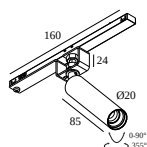

27300 0020 B

Hoekverbindingen

420 06 01 SPM - CORNER 180°

27300 0640 SPL14 - CORNER SET 90°

27300 0650 SPL14 - CORNER SET V90°

LED voedingen

300 89 48 100 LED POWER SUPPLY 48V-DC / 100W DIN

300 89 48 240 LED POWER SUPPLY 48V-DC / 240W DIN

21012 0230 LED POWER SUPPLY 48V-DC / 100W

21012 0240 LED POWER SUPPLY 48V-DC / 200W

Profiel

27300 0020 SPL14 - PROFILE 2m

Stroomtoevoer

27011 9910 SPL14 - CONNECTOR 48V - 180°

DELTALIGHT

SPL14 - PROFILE 2m

27300 0020 B

27300 0910 SPL14 - SUPPLY 48V

27300 9970 SPL14 - CONNECTOR 48V - 0-180°

COMPATIBELE ARMATUREN

SPLITLINE 14 - SPY 20

27312 9225 SPL14 - SPY 20 92730 DIM5

27312 9325 SPL14 - SPY 20 93030 DIM5

SPLITLINE 14 - SPY 20 L

27320 9225 SPL14 - SPY 20 L 92730 DIM5

27320 9325 SPL14 - SPY 20 L 93030 DIM5

SPLITLINE 14 - SPY 27

27314 9225 SPL14 - SPY 27 92730 DIM5

27314 9325 SPL14 - SPY 27 93030 DIM5

DELTALIGHT

SPL14 - PROFILE 2m

27300 0020 B