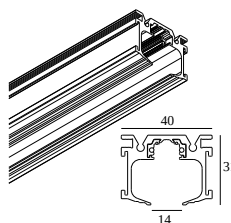

DELTALIGHT

SPL14 - PROFILE 2m

27300 0020 B

BESCHIKBAAR IN
ZWART 27300 0020 B

 [Bekijk op website](#)

Algemene info

LOCATIE	binnen
INSTALLATIE	Plafond Inbouw,Wand Inbouw
ZAAGMAAT/OPENING (MM)	rechthoekig - 46 x (L + 5)
INBOUWDIEPTE (MM)	55
DIKTE MONTAGEOPPERVLAK (MM)	min.9-max.20
GEWICHT (KG)	1.8
INFO	L : 2m 2 x 48V conductors 2 DIM CONDUCTORS (For individual DALI dimming)

Elektrische info

KLASSE	III
CERTIFICATEN	UL

Voor gedetailleerde montage gegevens, consulteer de handleiding : [27300_XXXX_HAND.pdf](#)

COMPATIBELE ONDERDELEN

Bevestigingscomponenten

Eindstukken

DELTALIGHT

SPL14 - PROFILE 2m

27300 0020 B

Hoekverbindingen

420 06 01 SPM - CORNER 180°

27300 0640 SPL14 - CORNER SET 90°

27300 0650 SPL14 - CORNER SET V90°

LED voedingen

300 89 48 100 LED POWER SUPPLY 48V-DC / 100W DIN

300 89 48 240 LED POWER SUPPLY 48V-DC / 240W DIN

21012 0230 LED POWER SUPPLY 48V-DC / 100W

21012 0240 LED POWER SUPPLY 48V-DC / 200W

Profiel

27300 0020 SPL14 - PROFILE 2m

Stroomtoevoer

27011 9910 SPL14 - CONNECTOR 48V - 180°

DELTALIGHT

SPL14 - PROFILE 2m