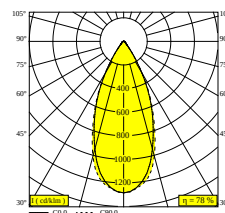

[Bekijk op website](#)

Algemene info

LOCATIE	binnen
INSTALLATIE	Plafond Inbouw
ZAAGMAAT/OPENING (MM)	rond - 76
INBOUWDIEPTE (MM)	90
DIKTE MONTAGEOPPERVLAK (MM)	min.5
STOF EN WATERDICHTHEID	IP20
GEWICHT (KG)	0.2
RICHTBAARHEID	niet richtbaar
INFO	REFLECTOR WFL-45° EXCL.DIMMABLE LED POWER SUPPLY 500mA-DC

Elektrische info

KLASSE	III
DIM TYPE	afhankelijk van de te kiezen externe voeding
ENERGIE KLASSE	F
CERTIFICATEN	CB, ENEC, EPD, LCA

Info lichtbron

LIGHTSOURCE NAME	LED
LICHTBRON	LED array 10,2W / CRI>90 (R9: 50) / 3000K-1800K / 1038lm
SDCM	SDCM2
RISK-GROEP	RG1
LM80	L90B10 > 50000
BEAMANGLE	45°
LED TECHNIEK (LICHTBRON)	1038lm // 10,2W // 109lm/W
LED TECHNIEK (TOESTEL)	814lm // 11,7W // 69lm/W

Benodigdheden

LED POWER SUPPLY 500mA-DC DIM