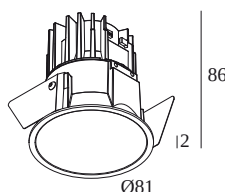

DEEP RINGO SOFT 93045

19437 9030 FG

BESCHIKBAAR IN
ZWART 19437 9030 B
ALU GEBORSTELD 19437 9030 BRA
GEBORSTELD ANTRACIET 19437 9030 BRAT
GEBORSTELD BRUIN BRONS 19437 9030 BRBB
GEBORSTELD KOPER 19437 9030 BRCU
GEBORSTELD GOUD 19437 9030 BRC
GEBORSTELD OUD BRONS 19437 9030 BROB
CRÈME 19437 9030 CR
FLEMISH BRONZE 19437 9030 FBR
FLEMISH GOLD 19437 9030 FG
GOUD KLEUR 19437 9030 GC
PIANO ZWART 19437 9030 PB
WIT 19437 9030 W

[Bekijk op website](#)

Algemene info

LOCATIE	binnen
INSTALLATIE	Plafond Inbouw
ZAAGMAAT/OPENING (MM)	rond - 76
INBOUWDIEPTE (MM)	90
DIKTE MONTAGEOPPERVLAK (MM)	min.5
STOF EN WATERDICHTHEID	IP20
GEWICHT (KG)	0.2
RICHTBAARHEID	niet richtbaar
INFO	REFLECTOR WFL-45° EXCL.DIMMABLE LED POWER SUPPLY 500mA-DC

Elektrische info

KLASSE	III
DIM TYPE	afhankelijk van de te kiezen externe voeding
ENERGIE KLASSE	F
CERTIFICATEN	CB, ENEC, EPD, LCA

Info lichtbron

LIGHTSOURCE NAME	LED
LICHTBRON	LED array 10,2W / CRI>90 (R9: 50) / 3000K-1800K / 1038lm
SDCM	SDCM2
RISK-GROEP	RG1
LM80	L90B10 > 50000
BEAMANGLE	45°
LED TECHNIEK (LICHTBRON)	1038lm // 10,2W // 109lm/W
LED TECHNIEK (TOESTEL)	814lm // 11,7W // 69lm/W

Benodigdheden

LED POWER SUPPLY 500mA-DC DIM