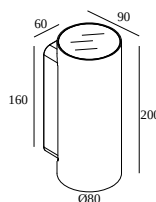

NOCTA RD80 DOWN-UP WFL 927 DIM5

30116 9205 B

DISPONIBLE EN

ALU GRIS 30116 9205 A

NEGRO 30116 9205 B

FLEMISH BRONZE PARA EXTERIORES 30116 9205 FBRX

ANTRACITA 30116 9205 N

BLANCO 30116 9205 W

[Ver en el sitio web](#)

Información general

UBICACIÓN	exterior
INSTALACIÓN	Pared Al superficie
PROTECCIÓN DE INGRESO	IP65
PROTECCIÓN CONTRA EL IMPACTO MECÁNICO	IK06
PESO (KG)	1.4
CAPACIDAD DE AJUSTE	no ajustable
INFORMACIÓN	INCL.4 x LENS INCL.DIMMABLE LED POWER SUPPLY 700 mA-DC