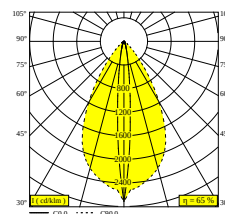

NOCTA RD80 DOWN-UP WFL 927 DIM5

30116 9205 B

DISPONIBLE EN

ALU GRIS 30116 9205 A

NEGRO 30116 9205 B

FLEMISH BRONZE PARA EXTERIORES 30116 9205 FBRX

ANTRACITA 30116 9205 N

BLANCO 30116 9205 W

[Ver en el sitio web](#)

Información general

UBICACIÓN	exterior
INSTALACIÓN	Pared Al superficie
PROTECCIÓN DE INGRESO	IP65
PROTECCIÓN CONTRA EL IMPACTO MECÁNICO	IK06
PESO (KG)	1.4
CAPACIDAD DE AJUSTE	no ajustable
INFORMACIÓN	INCL.4 x LENS INCL.DIMMABLE LED POWER SUPPLY 700 mA-DC