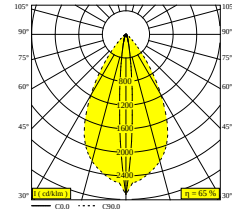

NOCTA RD80 DOWN-UP WFL 927 DIM5

30116 9205 B

ERHÄLTlich IN

ALU GRAU 30116 9205 A

SCHWARZ 30116 9205 B

FLEMISH BRONZE FÜR DRAUSSEN 30116 9205 FBRX

ANTHRAZIT 30116 9205 N

WEISS 30116 9205 W

[Auf der Website anzeigen](#)

Allgemeine Information

ANWENDUNGSBEREICH	aussenbereich
INSTALLATION	Wand Aufbau
SCHUTZ GEGEN EINDRINGEN	IP65
SCHUTZ GEGEN MECHANISCHE EINWIRKUNGEN	IK06
GEWICHT (KG)	1.4
VERSTELLBARKEIT	nicht verstellbar
INFORMATION	INCL.4 x LENS INCL.DIMMABLE LED POWER SUPPLY 700 mA-DC