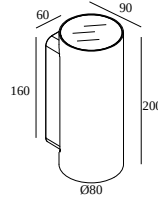

NOCTA RD80 DOWN-UP WFL 927 DIM5

30116 9205 B

ERHÄLTlich IN

ALU GRAU 30116 9205 A

SCHWARZ 30116 9205 B

FLEMISH BRONZE FÜR DRAUSSEN 30116 9205 FBRX

ANTHRAZIT 30116 9205 N

WEISS 30116 9205 W

[Auf der Website anzeigen](#)

Allgemeine Information

ANWENDUNGSBEREICH	aussenbereich
INSTALLATION	Wand Aufbau
SCHUTZ GEGEN EINDRINGEN	IP65
SCHUTZ GEGEN MECHANISCHE EINWIRKUNGEN	IK06
GEWICHT (KG)	1.4
VERSTELLBARKEIT	nicht verstellbar
INFORMATION	INCL.4 x LENS INCL.DIMMABLE LED POWER SUPPLY 700 mA-DC