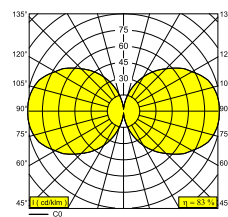

XY180 S81 DIM5

422 111 93 ED5 B

ERHÄLTlich IN
SCHWARZ 422 111 93 ED5 B

[Auf der Website anzeigen](#)

Allgemeine Information	
ANWENDUNGSBEREICH	innenbereich
INSTALLATION	Decke Aufbau
SCHUTZ GEGEN EINDRINGEN	IP20
GEWICHT (KG)	0.9
VERSTELLBARKEIT	0° to 180° schwenkbar, 360° drehbar
INFORMATION	INCL.DIMMABLE LED POWER SUPPLY 350mA-DC
Elektrische Informationen	
ELEKTRISCH	220-240V / 0 50-60Hz
KLASSE	I
NETZGERÄT	YES
ART DER DIMMUNG	DALI
ENERGIEKLASSE	E
Lichtquelle Info	
LIGHTSOURCE NAME	LED
LICHTQUELLE	LED flex 8,9W / CRI>90 / 3000K / 1050lm
LED -TECHNIK (LICHTQUELLE)	1050lm // 8,9W // 118lm/W
LED -TECHNIK (LEUCHTE)	874lm // 10,2W // 85lm/W
Bemerkungen	
Look at the XY180 brochure	
Optionen	
XY180 CONNECTION BOX	
COVERSET R 90-100	

Dimmtyp: WDL = Drahtlos dimmbar

Ausschnittmaß (mm): 45

Coverset

204 00 90 ANO COVERSET R 90 ANO

204 00 90 B COVERSET R 90 B

204 00 90 W COVERSET R 90 W

204 00 100 ANO COVERSET R 100 ANO

204 00 100 B COVERSET R 100 B