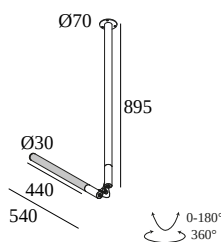

XY180 S81 DIM5

422 111 93 ED5 B

ERHÄLTlich IN
SCHWARZ 422 111 93 ED5 B

[Auf der Website anzeigen](#)

Allgemeine Information	
ANWENDUNGSBEREICH	innenbereich
INSTALLATION	Decke Aufbau
SCHUTZ GEGEN EINDRINGEN	IP20
GEWICHT (KG)	0.9
VERSTELLBARKEIT	0° to 180° schwenkbar, 360° drehbar
INFORMATION	INCL.DIMMABLE LED POWER SUPPLY 350mA-DC
Elektrische Informationen	
ELEKTRISCH	220-240V / 0 50-60Hz
KLASSE	I
NETZGERÄT	YES
ART DER DIMMUNG	DALI
ENERGIEKLASSE	E
Lichtquelle Info	
LIGHTSOURCE NAME	LED
LICHTQUELLE	LED flex 8,9W / CRI>90 / 3000K / 1050lm
LED -TECHNIK (LICHTQUELLE)	1050lm // 8,9W // 118lm/W
LED -TECHNIK (LEUCHTE)	874lm // 10,2W // 85lm/W
Bemerkungen	
Look at the XY180 brochure	
Optionen	
XY180 CONNECTION BOX	
COVERSET R 90-100	

Dimmtyp: WDL = Drahtlos dimmbar

Ausschnittmaß (mm): 45

Coverset

204 00 90 ANO COVERSET R 90 ANO

204 00 90 B COVERSET R 90 B

204 00 90 W COVERSET R 90 W

204 00 100 ANO COVERSET R 100 ANO

204 00 100 B COVERSET R 100 B

204 00 100 W COVERSET R 100 W

andere

422 99 01 B XY180 CONNECTION BOX B

Notes:

DELTALIGHT

XY180 S81 DIM5

422 111 93 ED5 B