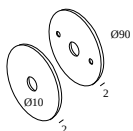

Detaillierte Installationsanweisungen finden Sie in der Montageanleitung : [422_111_XX_ED5_HAND.pdf](#)

XY180 S81 DIM5

422 111 93 ED5 B

SPEZIFIKATION FERTIGSTELLEN

Sonstige Steuergeräte

300 90 004 ED5 WIRELESS CONTROL DIM5

Dimmtyp: WDL = Drahtlos dimmbar

Ausschnittmaß (mm): 45

Coverset

204 00 90 ANO COVERSET R 90 ANO

204 00 90 B COVERSET R 90 B

204 00 90 W COVERSET R 90 W

204 00 100 ANO COVERSET R 100 ANO

204 00 100 B COVERSET R 100 B