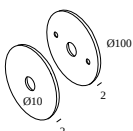

Dimmtyp: WDL = Drahtlos dimmbar

Ausschnittmaß (mm): 45

Coverset

204 00 90 ANO COVERSET R 90 ANO

204 00 90 B COVERSET R 90 B

204 00 90 W COVERSET R 90 W

204 00 100 ANO COVERSET R 100 ANO

204 00 100 B COVERSET R 100 B