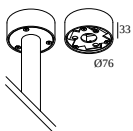

Dimmtyp: WDL = Drahtlos dimmbar

Ausschnittmaß (mm): 45

Coverset

204 00 90 ANO COVERSET R 90 ANO

204 00 90 B COVERSET R 90 B

204 00 90 W COVERSET R 90 W

204 00 100 ANO COVERSET R 100 ANO

204 00 100 B COVERSET R 100 B

204 00 100 W COVERSET R 100 W

andere

422 99 01 B XY180 CONNECTION BOX B

Notes:

DELTALIGHT

XY180 S81 DIM5

422 111 93 ED5 B