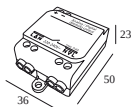

XY180 S81 DIM5

422 111 93 ED5 B

ERHÄLTlich IN
SCHWARZ 422 111 93 ED5 B

[Auf der Website anzeigen](#)

Allgemeine Information	
ANWENDUNGSBEREICH	innenbereich
INSTALLATION	Decke Aufbau
SCHUTZ GEGEN EINDRINGEN	IP20
GEWICHT (KG)	0.9
VERSTELLBARKEIT	0° to 180° schwenkbar, 360° drehbar
INFORMATION	INCL.DIMMABLE LED POWER SUPPLY 350mA-DC
Elektrische Informationen	
ELEKTRISCH	220-240V / 0 50-60Hz
KLASSE	I
NETZGERÄT	YES
ART DER DIMMUNG	DALI
ENERGIEKLASSE	E
Lichtquelle Info	
LIGHTSOURCE NAME	LED
LICHTQUELLE	LED flex 8,9W / CRI>90 / 3000K / 1050lm
LED -TECHNIK (LICHTQUELLE)	1050lm // 8,9W // 118lm/W
LED -TECHNIK (LEUCHTE)	874lm // 10,2W // 85lm/W
Bemerkungen	
Look at the XY180 brochure	
Optionen	
XY180 CONNECTION BOX	
COVERSET R 90-100	

Detaillierte Installationsanweisungen finden Sie in der Montageanleitung : [422_111_XX_ED5_HAND.pdf](#)

XY180 S81 DIM5

422 111 93 ED5 B

SPEZIFIKATION FERTIGSTELLEN

Sonstige Steuergeräte

300 90 004 ED5 WIRELESS CONTROL DIM5

Dimmtyp: WDL = Drahtlos dimmbar

Ausschnittmaß (mm): 45

Coverset

204 00 90 ANO COVERSET R 90 ANO

204 00 90 B COVERSET R 90 B

204 00 90 W COVERSET R 90 W

204 00 100 ANO COVERSET R 100 ANO

204 00 100 B COVERSET R 100 B