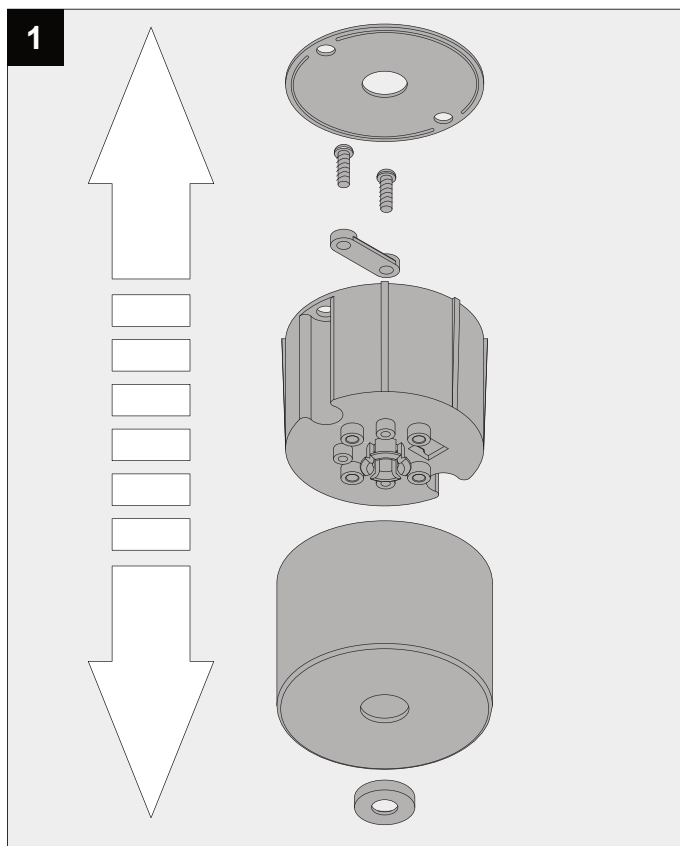

HEDRA 452 C DIM8

DEEL
PARTIE
TEIL
PART
PARTE
A

REQUIREMENT
MIDISPY TUBE

414 03 00

OPTIONS

Connection Trimless O.F.A.

328 10 03

Trailing Edge dimming recommended

MAINS DIMMABLE	
U	220-240V
P	6,4W

IP20

Beschermd tegen vaste voorwerpen die groter zijn dan 12 mm
Protégé contre les objets solides de plus de 12 mm
Geschützt gegen Festkörper größer als 12 mm
Protected against solid objects greater than 12 mm
Protegido contra objetos sólidos superiores a 12 mm
Protetto contro oggetti solidi più grandi di 12 mm

Goederen zijn dubbel geïsoleerd - geen aarding nodig
Les produits ont une isolation double et ne peuvent pas être mis à la terre
Güter sind doppelt isoliert und müssen nicht geerdet werden
Goods have double insulation and must not be grounded
Los productos tienen u aislamiento doble y no se pueden conectar a tierra
I prodotti possiedono un doppio isolamento e non devono essere collegati a terra