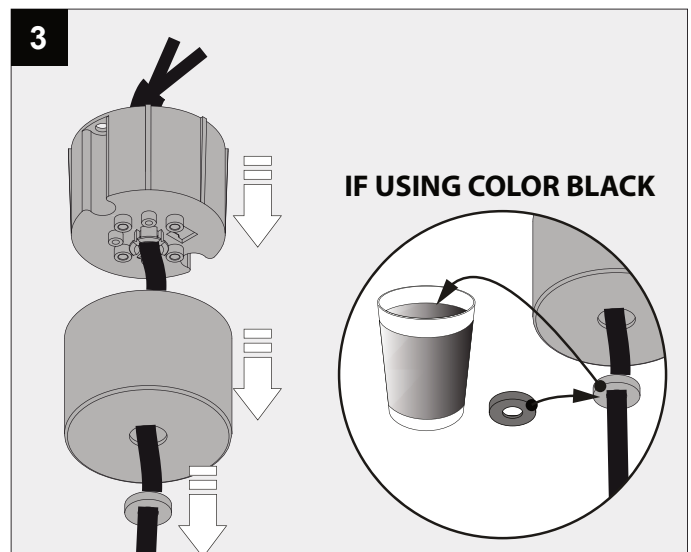

HEDRA 452 C DIM8

DEEL
PARTIE
TEIL
PART
PARTE
A

REQUIREMENT
MIDISPY TUBE

414 03 00

OPTIONS

Connection Trimless O.F.A.

328 10 03

Trailing Edge dimming recommended

MAINS DIMMABLE	
U	220-240V
P	6,4W

IP20

Beschermd tegen vaste voorwerpen die groter zijn dan 12 mm
Protégé contre les objets solides de plus de 12 mm
Geschützt gegen Festkörper größer als 12 mm
Protected against solid objects greater than 12 mm
Protegido contra objetos sólidos superiores a 12 mm
Protetto contro oggetti solidi più grandi di 12 mm

Goederen zijn dubbel geïsoleerd - geen aarding nodig
Les produits ont une isolation double et ne peuvent pas être mis à la terre
Güter sind doppelt isoliert und müssen nicht geerdet werden
Goods have double insulation and must not be grounded
Los productos tienen u aislamiento doble y no se pueden conectar a tierra
I prodotti possiedono un doppio isolamento e non devono essere collegati a terra