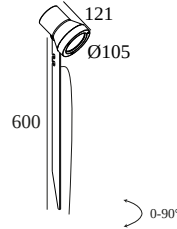

KIX II HP PIN 92755

13535 9230 N

BESCHIKBAAR IN

ALU GRIJS 13535 9230 A

ANTRACIET 13535 9230 N

DENNENGRÖEN 13535 9230 PGR

[Bekijk op website](#)

Algemene info

LOCATIE	buiten
INSTALLATIE	Vloer Opbouw
STOF EN WATERDICHTHEID	IP65
IK	IK03
GEWICHT (KG)	1
RICHTBAARHEID	180° zwenkbaar, 360° roteerbaar
INFO	REFLECTOR WFL-55° INCL.1 x CABLE H05 RN-F 2 x 1mm² 2m EXCL.LED POWER SUPPLY 500mA-DC

Elektrische info

KLASSE	III
DIM TYPE	afhankelijk van de te kiezen externe voeding
ENERGIE KLASSE	D
CERTIFICATEN	CB, ENEC

Info lichtbron

LIGHTSOURCE NAME	LED
LICHTBRON	LED array 16,3W / CRI>90 (R9: 60) / 2700K / 2209lm
TM-30-15 WAARDEN	rf: 89 / Rg: 100
SDCM	SDCM1
RISK-GROEP	RG1
LM80	L90B10 > 50000
BEAMANGLE	55°
LED TECHNIEK (LICHTBRON)	2209lm // 16,3W // 136lm/W
LED TECHNIEK (TOESTEL)	1812lm // 18,7W // 97lm/W

Benodigdheden

LED POWER SUPPLY 500mA-DC DIM

Opties

CBOX
IP68 CONNECTION KIT
IP68 CONNECTOR 3P

Accessoires

KAP KIX
HONEYCOMB KIX