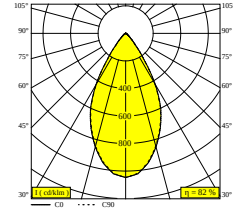

[Bekijk op website](#)

Algemene info

LOCATIE	buiten
INSTALLATIE	Vloer Opbouw
STOF EN WATERDICHTHEID	IP65
IK	IK03
GEWICHT (KG)	1
RICHTBAARHEID	180° zwenkbaar, 360° roteerbaar
INFO	REFLECTOR WFL-55° INCL.1 x CABLE H05 RN-F 2 x 1mm² 2m EXCL.LED POWER SUPPLY 500mA-DC

Elektrische info

KLASSE	III
DIM TYPE	afhankelijk van de te kiezen externe voeding
ENERGIE KLASSE	D
CERTIFICATEN	CB, ENEC

Info lichtbron

LIGHTSOURCE NAME	LED
LICHTBRON	LED array 16,3W / CRI>90 (R9: 60) / 2700K / 2209lm
TM-30-15 WAARDEN	rf: 89 / Rg: 100
SDCM	SDCM1
RISK-GROEP	RG1
LM80	L90B10 > 50000
BEAMANGLE	55°
LED TECHNIEK (LICHTBRON)	2209lm // 16,3W // 136lm/W
LED TECHNIEK (TOESTEL)	1812lm // 18,7W // 97lm/W

Benodigdheden

LED POWER SUPPLY 500mA-DC DIM

Opties

CBOX
IP68 CONNECTION KIT
IP68 CONNECTOR 3P

Accessoires

KAP KIX
HONEYCOMB KIX