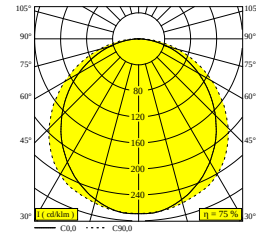

D-LINER 19 SBL LOC1 820 940 RD

32035 9400 B

BESCHIKBAAR IN
ZWART 32035 9400 B

 [Bekijk op website](#)

Algemene info

LOCATIE	binnen
INSTALLATIE	Plafond Inbouw
STOF EN WATERDICHTHEID	IP20
GEWICHT (KG)	0
RICHTBAARHEID	niet richtbaar
INFO	EXCL.LED POWER SUPPLY 520mA-DC INCL.1 x CABLE 2 x 0,75mm ² - 0,5m + WIELAND PLUG GST08i2 male green

Elektrische info

KLASSE	III
ENERGIE KLASSE	F

Info lichtbron

LIGHTSOURCE NAME	LED
LICHTBRON	LED flex 20W / CRI>90 (R9: 59) / 4000K / 2100lm
SDCM	SDCM3
LM80	L70 > 30000
LED TECHNIEK (LICHTBRON)	2100lm // 20W // 105lm/W
LED TECHNIEK (TOESTEL)	1575lm // 23W // 68lm/W