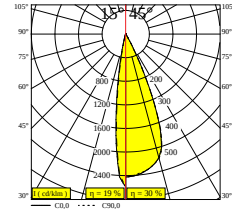

[Bekijk op website](#)

Algemene info

LOCATIE	binnen
INSTALLATIE	Laagspanningssystemen Laagspanningssysteem montage
STOF EN WATERDICHTHEID	IP20
GEWICHT (KG)	0.3
RICHTBAARHEID	0° tot 85° zwenkbaar, 360° roteerbaar
INFO	ADJUSTABLE BEAM 15°-45° EXCL.LED POWER SUPPLY 48V-DC

Elektrische info

ELEKTRISCH	48V-DC
KLASSE	III
DIM TYPE	DALI
ENERGIE KLASSE	E

Info lichtbron

LIGHTSOURCE NAME	LED
LICHTBRON	LED array 8,6W / CRI>90 (R9: 52) / 3000K / 1018lm
TM-30 WAARDEN	rf: 90 / Rg: 99
SMDC	SDCM1
RISK-GROEP	RG1
LM80	L90B10 > 50000
BEAMANGLE	15°-45°
LED TECHNIEK (LICHTBRON)	1018lm // 8,6W // 118lm/W
LED TECHNIEK (TOESTEL)	303lm // 9,9W // 31lm/W

Benodigdheden

LED POWER SUPPLY 48V-DC

Voor gedetailleerde montage gegevens, consulteer de handleiding : [23430_XXX5_HAND.pdf](#)