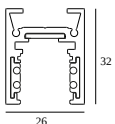

SHIFTLINE M26L profile (+ SHIFTLINE M26L MATRIX)

Beschikbare kleuren

23358 0000 SLM26L - PROFILE

23358 0010 SLM26L - PROFILE 1m

23358 0020 SLM26L - PROFILE 2m

DELTALIGHT

M26L - SPY 39 FOCUS 930 DIM5

23430 9305 B