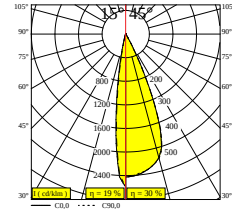

GEBORSTELD OUD BRONS 23430 9305 BROB

FLEMISH BRONZE 23430 9305 FBR

FLEMISH GOLD 23430 9305 FG

GOUD KLEUR 23430 9305 GC

WIT 23430 9305 W

0-85°/355°

 [Bekijk op website](#)

Algemene info