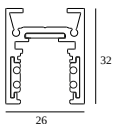

10

Dimtype: niet dimbaar

Uitsparingsmaat (mm): 40

21012 0240 LED POWER SUPPLY 48V-DC / 200W

20

Dimtype: niet dimbaar

Uitsparingsmaat (mm): 40

COMPATIBELE DRAAGSTRUCTUREN

SHIFTLINE M26L profile (+ SHIFTLINE M26L MATRIX)

Beschikbare kleuren

23358 0000 SLM26L - PROFILE

23358 0010 SLM26L - PROFILE 1m

23358 0020 SLM26L - PROFILE 2m

DELTALIGHT

M26L - SPY 39 FOCUS 930 DIM5

23430 9305 B