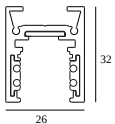

10

Dimtype: niet dimbaar

Uitsparingsmaat (mm): 40

21012 0240 LED POWER SUPPLY 48V-DC / 200W

20

Dimtype: niet dimbaar

Uitsparingsmaat (mm): 40

COMPATIBELE DRAAGSTRUCTUREN

SHIFTLINE M26L profile (+ SHIFTLINE M26L MATRIX)

Beschikbare kleuren

23358 0000 SLM26L - PROFILE

23358 0010 SLM26L - PROFILE 1m

23358 0020 SLM26L - PROFILE 2m

DELTALIGHT

M26L - SPY 39 FOCUS 930 DIM5

23430 9305 B