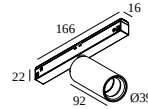

0-85°/355°