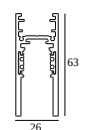

SHIFTLINE M26H profile

Beschikbare kleuren

23359 0000 SLM26H - PROFILE