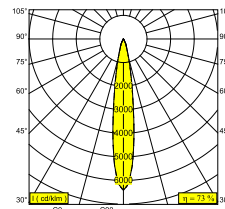

[Bekijk op website](#)

Algemene info	
LOCATIE	binnen
INSTALLATIE	Laagspanningssystemen Laagspanningssysteem montage
STOF EN WATERDICHTHEID	IP20
GEWICHT (KG)	0.2
RICHTBAARHEID	niet richtbaar
INFO	4 x REFLECTOR SP-14° EXCL.LED POWER SUPPLY 48V-DC

Elektrische info	
INGANGSSPANNING	48V-DC
KLASSE	III
DIM TYPE	DALI
ENERGIE KLASSE	E
CERTIFICATEN	CB, ENEC, EPD

Info lichtbron	
LIGHTSOURCE NAME	LED
LICHTBRON	LED cluster 5,7W / CRI>90 (R9: 50) / 3000K / 648lm
TM-30-15 WAARDEN	Rf: 90 / Rg: 101
SDCM	SDCM3
RISK-GROEP	RG2
LM80	L80 > 60000
BEAMANGLE	14°
LED TECHNIEK (LICHTBRON)	648lm // 5,7W // 114lm/W
LED TECHNIEK (TOESTEL)	473lm // 6,6W // 72lm/W

Opmerkingen

Take a look at our [MAGNETIC PROFILES](#) movie

Benodigdheden

LED POWER SUPPLY 48V-DC

Voor gedetailleerde montage gegevens, consulteer de handleiding : [23355_XXX5_HAND.pdf](#)