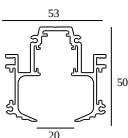

### SPLITLINE M20 ST profile

Beschikbare kleuren

**23397 0000** SPM20 ST - PROFILE

**23397 0020** SPM20 ST - PROFILE 2m

**23397 0030** SPM20 ST - PROFILE 3m

### SPLITLINE M20 profile

Beschikbare kleuren

**420 20 10 00** SPM20 - PROFILE 1m