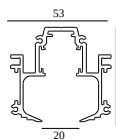

420 20 30 00 SPM20 - PROFILE 3m