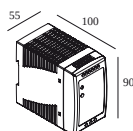

Min. stroom | Max. stroom

**300 89 48 90** LED POWER SUPPLY 48V-DC / 90W

12

Dimtype: niet dimbaar

Uitsparingsmaat (mm): 75

**300 89 48 100** LED POWER SUPPLY 48V-DC / 100W DIN

15

Dimtype: niet dimbaar