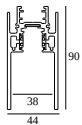

### SHIFTLINE M44 profile

Beschikbare kleuren

**23374 0000** SLM44 - PROFILE

**23374 0020** SLM44 - PROFILE 2m

**23374 0030** SLM44 - PROFILE 3m