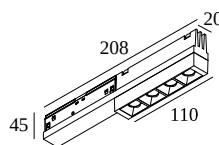

## M - DOT.COM M4 93014 DIM5

23355 9315 B-B

BESCHIKBAAR IN

**ZWART-ZWART** 23355 9315 B-B

**ZWART-CHROOM** 23355 9315 B-C

**ZWART-FLEMISH GOLD** 23355 9315 B-FG

[Bekijk op website](#)

Algemene info	
<b>LOCATIE</b>	binnen
<b>INSTALLATIE</b>	Laagspanningssystemen Laagspanningssysteem montage
<b>STOF EN WATERDICHTHEID</b>	IP20
<b>GEWICHT (KG)</b>	0.2
<b>RICHTBAARHEID</b>	niet richtbaar
<b>INFO</b>	4 x REFLECTOR SP-14° EXCL.LED POWER SUPPLY 48V-DC