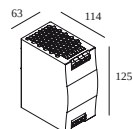

300 89 48 240 LED POWER SUPPLY 48V-DC / 240W DIN

37

Dimtype: niet dimbaar