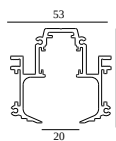

DELTALIGHT

M - DOT.COM M4 93014 DIM5

23355 9315 B-B

420 20 20 00 SPM20 - PROFILE 2m