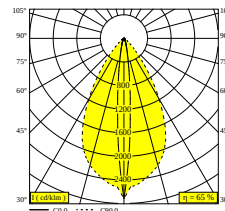

[Visualizza sul sito web](#)

Informazioni generali

AMBIENTE	outdoor
IP	Parete A superfice
PROTEZIONE DELL'INGRESSO	IP65
PROTEZIONE CONTRO L'IMPATTO MECCANICO	IK06
PESO (KG)	1.4
ORIENTABILITÀ	non regolabile
INFORMAZIONI	INCL.4 x LENS INCL.DIMMABLE LED POWER SUPPLY 700 mA-DC