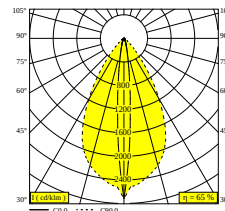

NOCTA RD80 DOWN-UP WFL 927 DIM5

30116 9205 A

DISPONIBLE EN

ALU GRIS 30116 9205 A

NEGRO 30116 9205 B

FLEMISH BRONZE PARA EXTERIORES 30116 9205 FBRX

ANTRACITA 30116 9205 N

BLANCO 30116 9205 W