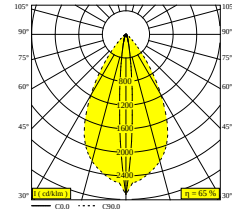

## NOCTA RD80 DOWN-UP WFL 927 DIM5

30116 9205 A

ERHÄLTlich IN

**ALU GRAU** 30116 9205 A

**SCHWARZ** 30116 9205 B

**FLEMISH BRONZE FÜR DRAUSSEN** 30116 9205 FBRX

**ANTHRAZIT** 30116 9205 N

**WEISS** 30116 9205 W