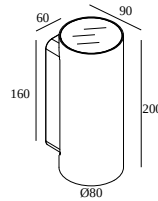

## NOCTA RD80 DOWN-UP WFL 927 DIM5

30116 9205 A

ERHÄLTlich IN

**ALU GRAU** 30116 9205 A

**SCHWARZ** 30116 9205 B

**FLEMISH BRONZE FÜR DRAUSSEN** 30116 9205 FBRX

**ANTHRAZIT** 30116 9205 N

**WEISS** 30116 9205 W

### Allgemeine Information

<b>ANWENDUNGSBEREICH</b>	aussenbereich
<b>INSTALLATION</b>	Wand Aufbau
<b>SCHUTZ GEGEN EINDRINGEN</b>	IP65
<b>SCHUTZ GEGEN MECHANISCHE EINWIRKUNGEN</b>	IK06
<b>GEWICHT (KG)</b>	1.4
<b>VERSTELLBARKEIT</b>	nicht verstellbar
<b>INFORMATION</b>	INCL.4 x LENS INCL.DIMMABLE LED POWER SUPPLY 700 mA-DC