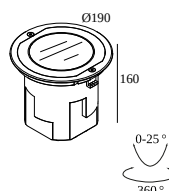

LOGIC 190 R OK LINEAR H 930 DIM5

30219 9305 INOX

BESCHIKBAAR IN
INOX 30219 9305 INOX