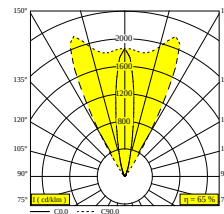

LOGIC 190 R OK LINEAR H 930 DIM5

30219 9305 INOX

BESCHIKBAAR IN
INOX 30219 9305 INOX

[Bekijk op website](#)

Algemene info

LOCATIE	buiten
INSTALLATIE	Vloer Inbouw
ZAAGMAAT/OPENING (MM)	rond - BOX
INBOUWDIEPTE (MM)	190
STOF EN WATERDICHTHEID	IP67
IK	IK10
GEWICHT (KG)	2
RICHTBAARHEID	0° tot 25° zwenkbaar
INFO	9 x LENS SP-14° INCL.DIMMABLE LED POWER SUPPLY 500mA-DC INCL.LINEAR SPREAD LENS HORIZONTAL Oval spread 15°-60° INCL.1 x CABLE H07 RN-F 5 x 1mm² 0,5m INCL.IP68 CONNECTOR 5P ESG 10mm max.500kg

Elektrische info

ELEKTRISCH	110-240V / 50-60Hz
KLASSE	I
VOEDING INBEGREPEN	YES
DIM TYPE	DALI
ENERGIE KLASSE	E
CERTIFICATES	CB, ENEC, EPD, RCM

Info lichtbron

LIGHTSOURCE NAME	LED
LICHTBRON	LED cluster 12,6W / CRI>90 (R9: 64) / 3000K / 1604lm
TM-30 WAARDEN	Rf: 92 / Rg: 99
SMDC	SDCM3
RISK-GROEP	RG2
LM80	L80 > 150000
BEAMANGLE	14°
LED TECHNIEK (LICHTBRON)	1604lm // 12,6W // 126lm/W
LED TECHNIEK (TOESTEL)	1035lm // 14,5W // 71lm/W

Benodigdheden

LOGIC 190 R BOX

Opties

LOGIC 190 ANTI VANDAL SCREWS 2 PCS