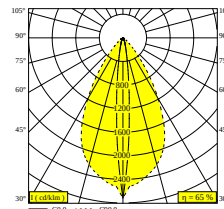

NOCTA RD80 DOWN-UP WFL 927

30116 9200 W

BESCHIKBAAR IN

ALU GRIJS 30116 9200 A

ZWART 30116 9200 B

FLEMISH BRONZE VOOR BUITEN 30116 9200 FBRX

ANTRACIET 30116 9200 N

WIT 30116 9200 W

Bekijk op website

Algemene info

LOCATIE	buiten
INSTALLATIE	Wand Opbouw
STOF EN WATERDICHTHEID	IP65
IK	IK06
GEWICHT (KG)	1.4
RICHTBAARHEID	niet richtbaar
INFO	INCL.4 x LENS INCL.LED POWER SUPPLY 700 mA-DC