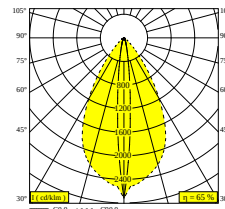

NOCTA RD80 DOWN-UP WFL 927

30116 9200 W

DISPONIBLE EN

ALU GRIS 30116 9200 A

NEGRO 30116 9200 B

FLEMISH BRONZE PARA EXTERIORES 30116 9200 FBRX

ANTRACITA 30116 9200 N

BLANCO 30116 9200 W