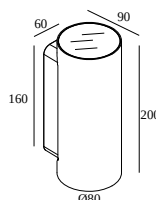

NOCTA RD80 DOWN-UP WFL 927

30116 9200 W

DISPONIBLE EN

ALU GRIS 30116 9200 A

NEGRO 30116 9200 B

FLEMISH BRONZE PARA EXTERIORES 30116 9200 FBRX

ANTRACITA 30116 9200 N

BLANCO 30116 9200 W

Ver en el sitio web

Información general

UBICACIÓN	exterior
INSTALACIÓN	Pared Al superficie
PROTECCIÓN DE INGRESO	IP65
PROTECCIÓN CONTRA EL IMPACTO MECÁNICO	IK06
PESO (KG)	1.4
CAPACIDAD DE AJUSTE	no ajustable
INFORMACIÓN	INCL.4 x LENS INCL.LED POWER SUPPLY 700 mA-DC