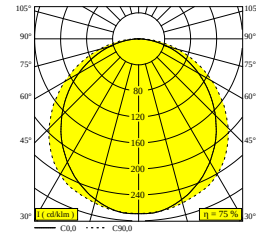

D-LINER 19 SBL LOC1 820 930 RD

32035 9300 B

BESCHIKBAAR IN
ZWART 32035 9300 B

 [Bekijk op website](#)

Algemene info

LOCATIE	binnen
INSTALLATIE	Plafond Inbouw
STOF EN WATERDICHTHEID	IP20
GEWICHT (KG)	0
RICHTBAARHEID	niet richtbaar
INFO	EXCL.LED POWER SUPPLY 520mA-DC INCL.1 x CABLE 2 x 0,75mm ² - 0,5m + WIELAND PLUG GST08i2 male green