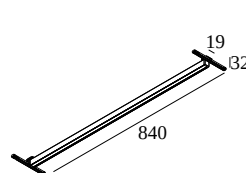

## SOLI - LINE 90 DOWN 930 MDL

27150 9300 W

ВАРИАНТЫ ЦВЕТА КОРПУСА

**ЧЕРНЫЙ** 27150 9300 B

**БЕЛЫЙ** 27150 9300 W

[Веб-страница продукта](#)

Общая информация	
<b>ПРЕДНАЗНАЧЕН ДЛЯ УСТАНОВКИ</b>	внутреннее
<b>МОНТАЖ</b>	Системы низкого напряжения Системный светильник
<b>ЗАЩИТА ОТ ПЫЛИ И ВЛАГИ</b>	IP20
<b>ВЕС (КГ)</b>	0,5
<b>РЕГУЛИРУЕМОСТЬ</b>	не регулируется
<b>ИНФОРМАЦИЯ</b>	EXCL.LED POWER SUPPLY 48V-DC
Электрические характеристики	
<b>НОМИНАЛЬНОЕ НАПРЯЖЕНИЕ</b>	48V-DC
<b>ЭЛЕКТРИЧЕСКАЯ КЛАССИФИКАЦИЯ</b>	III
<b>УПРАВЛЕНИЕ</b>	MDL = диммированный по протоколу 1-10V, DALI или Touch DIM
<b>КЛАСС ПОТРЕБЛЕНИЯ ЭНЕРГИИ</b>	E
<b>СЕРТИФИКАТЫ</b>	CB, ENEC
Характеристики источника света	
<b>LIGHTSOURCE NAME</b>	LED
<b>ТИП ИСТОЧНИКА СВЕТА</b>	LED flex 18W / CRI>90 (R9: 60) / 3000K / 2240lm
<b>SDCM</b>	SDCM3
<b>LM80</b>	L70 > 30000
<b>ХАРАКТЕРИСТИКИ ИСТОЧНИКА</b>	2240lm // 18W // 124lm/W
<b>ХАРАКТЕРИСТИКИ СВЕТИЛЬНИКА</b>	1485lm // 20,7W // 72lm/W
Обязательные комплектующие	
LED POWER SUPPLY 48V-DC	
Опции	
DIMMABLE MODULATOR	