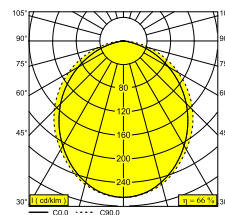

## SOLI - LINE 90 DOWN 930 MDL

27150 9300 W

ВАРИАНТЫ ЦВЕТА КОРПУСА

**ЧЕРНЫЙ** 27150 9300 B

**БЕЛЫЙ** 27150 9300 W

[Веб-страница продукта](#)

Общая информация	
<b>ПРЕДНАЗНАЧЕН ДЛЯ УСТАНОВКИ</b>	внутреннее
<b>МОНТАЖ</b>	Системы низкого напряжения Системный светильник
<b>ЗАЩИТА ОТ ПЫЛИ И ВЛАГИ</b>	IP20
<b>ВЕС (КГ)</b>	0,5
<b>РЕГУЛИРУЕМОСТЬ</b>	не регулируется
<b>ИНФОРМАЦИЯ</b>	EXCL.LED POWER SUPPLY 48V-DC
Электрические характеристики	
<b>НОМИНАЛЬНОЕ НАПРЯЖЕНИЕ</b>	48V-DC
<b>ЭЛЕКТРИЧЕСКАЯ КЛАССИФИКАЦИЯ</b>	III
<b>УПРАВЛЕНИЕ</b>	MDL = диммированный по протоколу 1-10V, DALI или Touch DIM
<b>КЛАСС ПОТРЕБЛЕНИЯ ЭНЕРГИИ</b>	E
<b>СЕРТИФИКАТЫ</b>	CB, ENEC
Характеристики источника света	
<b>LIGHTSOURCE NAME</b>	LED
<b>ТИП ИСТОЧНИКА СВЕТА</b>	LED flex 18W / CRI>90 (R9: 60) / 3000K / 2240lm
<b>SDCM</b>	SDCM3
<b>LM80</b>	L70 > 30000
<b>ХАРАКТЕРИСТИКИ ИСТОЧНИКА</b>	2240lm // 18W // 124lm/W
<b>ХАРАКТЕРИСТИКИ СВЕТИЛЬНИКА</b>	1485lm // 20,7W // 72lm/W
Обязательные комплектующие	
LED POWER SUPPLY 48V-DC	
Опции	
DIMMABLE MODULATOR	