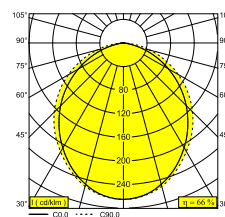

SOLI - LINE 90 DOWN 930 MDL

27150 9300 W

BESCHIKBAAR IN
ZWART 27150 9300 B
WIT 27150 9300 W

 [Bekijk op website](#)

Algemene info

LOCATIE	binnen
INSTALLATIE	Laagspanningssystemen Laagspanningssysteem montage
STOF EN WATERDICHTHEID	IP20
GEWICHT (KG)	0,5
RICHTBAARHEID	niet richtbaar
INFO	EXCL.LED POWER SUPPLY 48V-DC

Elektrische info

ELEKTRISCH	48V-DC
KLASSE	III
DIM TYPE	MDL = 1-10V of DALI of drukknop
ENERGIE KLASSE	E
CERTIFICATES	CB, ENEC

Info lichtbron

LIGHTSOURCE NAME	LED
LICHTBRON	LED flex 18W / CRI>90 (R9: 60) / 3000K / 2240lm
SMDC	SDCM3
LM80	L70 > 30000
LED TECHNIEK (LICHTBRON)	2240lm // 18W // 124lm/W
LED TECHNIEK (TOESTEL)	1485lm // 20,7W // 72lm/W