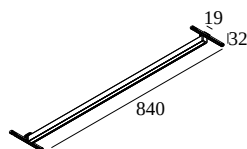

SOLI - LINE 90 DOWN 930 MDL

27150 9300 W

BESCHIKBAAR IN
ZWART 27150 9300 B
WIT 27150 9300 W

 [Bekijk op website](#)

Algemene info

LOCATIE	binnen
INSTALLATIE	Laagspanningssystemen Laagspanningssysteem montage
STOF EN WATERDICHTHEID	IP20
GEWICHT (KG)	0,5
RICHTBAARHEID	niet richtbaar
INFO	EXCL.LED POWER SUPPLY 48V-DC

VERVOLLEDIG UW SPECIFICATIE

SMART 48

armaturen

armaturen geeft aan hoeveel toestellen op de voeding kunnen worden aangesloten (min -> max). De waarden vóór en na de '|' komen respectievelijk overeen met de minimale en maximale aanstroom. Waarden tussen haakjes zijn van toepassing op 110V.