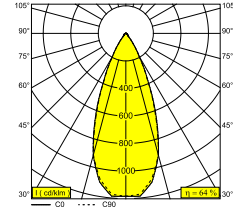

SPY 52 93045 ADM SLIM

19836 9330 W

BESCHIKBAAR IN
ZWART 19836 9330 B
WIT 19836 9330 W

 [Bekijk op website](#)

Algemene info

LOCATIE	binnen
INSTALLATIE	Rail systemen Rail montage
STOF EN WATERDICHTHEID	IP20
GEWICHT (KG)	0.4
RICHTBAARHEID	0° tot 90° zwenkbaar, 360° roteerbaar
INFO	REFLECTOR WFL-45° 3F MULTI POWER SLIM ADAPTER 350-700mA Current selection via jumper on adapter Optional REFLECTORS 20° & 30° available

Elektrische info

ELEKTRISCH	220-240V / 50-60Hz
KLASSE	II
VOEDING INBEGREPEN	YES
DIM TYPE	niet dimbaar
ENERGIE KLASSE	D
CERTIFICATEN	CB, RCM

Info lichtbron

LIGHTSOURCE NAME	LED
LICHTBRON	@ 700mA: LED array 12,4W / CRI>90 (R9: 52) / 3000K / 1467lm Or @ 500mA: LED array 8,6W / CRI>90 (R9: 52) / 3000K / 1089lm Or @ 350mA: LED array 5,8W / CRI>90 (R9: 52) / 3000K / 787lm
TM-30 WAARDEN	@ 700mA: rf: 90 / Rg: 99 @ 500mA: rf: 90 / Rg: 99 @ 350mA: rf: 90 / Rg: 99
SMDC	SDCM1
RISK-GROEP	RG1
LM80	L90B10 > 50000
BEAMANGLE	45°
LED TECHNIEK (LICHTBRON)	@ 700mA: 1467lm // 12,4W // 118lm/W Or @ 500mA: 1089lm // 8,6W // 127lm/W Or @ 350mA: 787lm // 5,8W // 135lm/W
LED TECHNIEK (TOESTEL)	@ 700mA: 939lm // 14,3W // 66lm/W Or @ 500mA: 697lm // 9,9W // 70lm/W Or @ 350mA: 504lm // 6,7W // 75lm/W