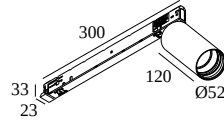

SPY 52 93045 ADM SLIM

19836 9330 W

BESCHIKBAAR IN
ZWART 19836 9330 B
WIT 19836 9330 W

 [Bekijk op website](#)

Algemene info

LOCATIE	binnen
INSTALLATIE	Rail systemen Rail montage
STOF EN WATERDICHTHEID	IP20
GEWICHT (KG)	0.4
RICHTBAARHEID	0° tot 90° zwenkbaar, 360° roteerbaar
INFO	REFLECTOR WFL-45° 3F MULTI POWER SLIM ADAPTER 350-700mA Current selection via jumper on adapter Optional REFLECTORS 20° & 30° available

Elektrische info

ELEKTRISCH	220-240V / 50-60Hz
KLASSE	II
VOEDING INBEGREPEN	YES
DIM TYPE	niet dimbaar
ENERGIE KLASSE	D
CERTIFICATEN	CB, RCM

Info lichtbron

LIGHTSOURCE NAME	LED
LICHTBRON	@ 700mA: LED array 12,4W / CRI>90 (R9: 52) / 3000K / 1467lm Or @ 500mA: LED array 8,6W / CRI>90 (R9: 52) / 3000K / 1089lm Or @ 350mA: LED array 5,8W / CRI>90 (R9: 52) / 3000K / 787lm
TM-30 WAARDEN	@ 700mA: rf: 90 / Rg: 99 @ 500mA: rf: 90 / Rg: 99 @ 350mA: rf: 90 / Rg: 99
SMDC	SDCM1
RISK-GROEP	RG1
LM80	L90B10 > 50000
BEAMANGLE	45°
LED TECHNIEK (LICHTBRON)	@ 700mA: 1467lm // 12,4W // 118lm/W Or @ 500mA: 1089lm // 8,6W // 127lm/W Or @ 350mA: 787lm // 5,8W // 135lm/W
LED TECHNIEK (TOESTEL)	@ 700mA: 939lm // 14,3W // 66lm/W Or @ 500mA: 697lm // 9,9W // 70lm/W Or @ 350mA: 504lm // 6,7W // 75lm/W