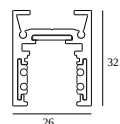

10

Dimtype: niet dimbaar

Uitsparingsmaat (mm): 40

21012 0240 LED POWER SUPPLY 48V-DC / 200W

20

Dimtype: niet dimbaar

Uitsparingsmaat (mm): 40

COMPATIBELE DRAAGSTRUCTUREN

SHIFTLINE M26L profile (+ SHIFTLINE M26L MATRIX)

Beschikbare kleuren

23358 0000 SLM26L - PROFILE

23358 0010 SLM26L - PROFILE 1m

23358 0020 SLM26L - PROFILE 2m

DELTALIGHT

M26L - SPY 39 FOCUS 927 DIM5

23430 9205 W