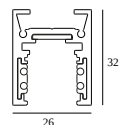

10

Dimtype: niet dimbaar

Uitsparingsmaat (mm): 40

21012 0240 LED POWER SUPPLY 48V-DC / 200W

20

Dimtype: niet dimbaar

Uitsparingsmaat (mm): 40

COMPATIBELE DRAAGSTRUCTUREN

SHIFTLINE M26L profile (+ SHIFTLINE M26L MATRIX)

Beschikbare kleuren

23358 0000 SLM26L - PROFILE

23358 0010 SLM26L - PROFILE 1m

23358 0020 SLM26L - PROFILE 2m

DELTALIGHT

M26L - SPY 39 FOCUS 927 DIM5

23430 9205 W