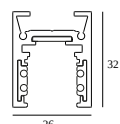

SHIFTLINE M26L profile (+ SHIFTLINE M26L MATRIX)

Beschikbare kleuren

23358 0000 SLM26L - PROFILE

23358 0010 SLM26L - PROFILE 1m

23358 0020 SLM26L - PROFILE 2m

DELTALIGHT

M26L - SPY 39 FOCUS 927 DIM5

23430 9205 W