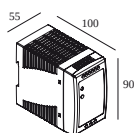

DELTALIGHT

M26L - SPY 39 FOCUS 927 DIM5

23430 9205 W

VERVOLLEDIG UW SPECIFICATIE

LED voedingen

armaturen

armaturen geeft aan hoeveel toestellen op de voeding kunnen worden aangesloten (min -> max). De waarden vóór en na de '|' komen respectievelijk overeen met de minimale en maximale aanstroom. Waarden tussen haakjes zijn van toepassing op 110V.

Min. stroom | Max. stroom

300 89 48 100 LED POWER SUPPLY 48V-DC / 100W DIN

10

Dimtype: niet dimbaar