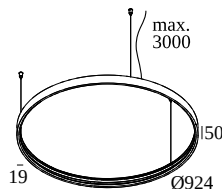

## SUPERLOOP HC 90 MDL

418 481 09 FG

ВАРИАНТЫ ЦВЕТА КОРПУСА

**ЧЕРНЫЙ** 418 481 09 B

**ФЛАМАНДСКАЯ БРОНЗА** 418 481 09 FBR

**ФЛАМАНДСКОЕ ЗОЛОТО** 418 481 09 FG

[Веб-страница продукта](#)