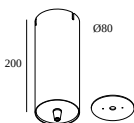

418 48 050 SUPERLOOP POWERBOX L - 48V-DC / 50W