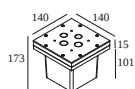

Opties

CBOX
IP68 CONNECTION KIT
IP68 CONNECTOR 3P

Accessoires

KAP KIX
HONEYCOMB KIX

DELTALIGHT

KIX II PIN 92730

13537 9220 N

Voor gedetailleerde montage gegevens, consulteer de handleiding : [13537_XXX0_HAND.pdf](#)

VERVOLLEDIG UW SPECIFICATIE

Waterdichte doorverbindingen

216 12 00 CBOX

Uitsparingsmaat (mm): 142 x 142

216 12 01 IP68 CONNECTION KIT

216 12 02 IP68 CONNECTOR 3P

Licht veranderende onderdelen

232 10 00 N KAP KIX N