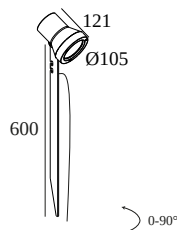

KIX II PIN 92730

13537 9220 N

BESCHIKBAAR IN

ALU GRIJS 13537 9220 A

ANTRACIET 13537 9220 N

DENNENGRÖEN 13537 9220 PGR

[Bekijk op website](#)

Algemene info

LOCATIE	buiten
INSTALLATIE	Vloer Opbouw
STOF EN WATERDICHTHEID	IP65
IK	IK03
GEWICHT (KG)	1.2
RICHTBAARHEID	180° zwenkbaar, 360° roteerbaar
INFO	REFLECTOR FL-30° INCL.1 x CABLE H05 RN-F 2 x 1mm ² 2m INCL.LED POWER SUPPLY 350mA-DC

Elektrische info

INGANGSSPANNING	100-240V / 50-60Hz
KLASSE	II
VOEDING	YES
DIM TYPE	niet dimbaar
ENERGIE KLASSE	E

Info lichtbron

LIGHTSOURCE NAME	LED
LICHTBRON	LED array 5,8W / CRI>90 (R9: 60) / 2700K / 753lm
TM-30-15 WAARDEN	rf: 89 / Rg: 100
SDCM	SDCM1
RISK-GROEP	RG1
LM80	L90B10 > 50000
BEAMANGLE	30°
LED TECHNIEK (LICHTBRON)	753lm // 5,8W // 129lm/W
LED TECHNIEK (TOESTEL)	616lm // 6,7W // 92lm/W

VERVOLLEDIG UW SPECIFICATIE

Waterdichte doorverbindingen

216 12 00 CBOX

Uitsparingsmaat (mm): 142 x 142

216 12 01 IP68 CONNECTION KIT

216 12 02 IP68 CONNECTOR 3P

Licht veranderende onderdelen

232 10 00 N KAP KIX N