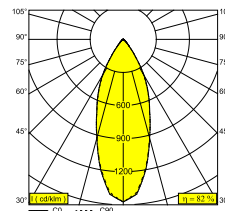

[Bekijk op website](#)

Algemene info

LOCATIE	buiten
INSTALLATIE	Vloer Opbouw
STOF EN WATERDICHTHEID	IP65
IK	IK03
GEWICHT (KG)	1.2
RICHTBAARHEID	180° zwenkbaar, 360° roteerbaar
INFO	REFLECTOR FL-30° INCL.1 x CABLE H05 RN-F 2 x 1mm² 2m INCL.LED POWER SUPPLY 350mA-DC

Elektrische info

INGANGSSPANNING	100-240V / 50-60Hz
KLASSE	II
VOEDING	YES
DIM TYPE	niet dimbaar
ENERGIE KLASSE	E

Info lichtbron

LIGHTSOURCE NAME	LED
LICHTBRON	LED array 5,8W / CRI>90 (R9: 60) / 2700K / 753lm
TM-30-15 WAARDEN	rf: 89 / Rg: 100
SDCM	SDCM1
RISK-GROEP	RG1
LM80	L90B10 > 50000
BEAMANGLE	30°
LED TECHNIEK (LICHTBRON)	753lm // 5,8W // 129lm/W
LED TECHNIEK (TOESTEL)	616lm // 6,7W // 92lm/W

Opties

CBOX
IP68 CONNECTION KIT
IP68 CONNECTOR 3P

Accessoires

KAP KIX
HONEYCOMB KIX