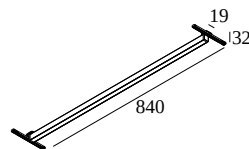

SOLI - LINE 90 UP 930 DIM5

27162 9305 B

ВАРИАНТЫ ЦВЕТА КОРПУСА

ЧЕРНЫЙ 27162 9305 B

БЕЛЫЙ 27162 9305 W

[Веб-страница продукта](#)

Общая информация

ПРЕДНАЗНАЧЕН ДЛЯ УСТАНОВКИ	внутреннее
МОНТАЖ	Системы низкого напряжения Системный светильник
ЗАЩИТА ОТ ПЫЛИ И ВЛАГИ	IP20
ВЕС (КГ)	0,5
РЕГУЛИРУЕМОСТЬ	не регулируется
ИНФОРМАЦИЯ	EXCL.LED POWER SUPPLY 48V-DC