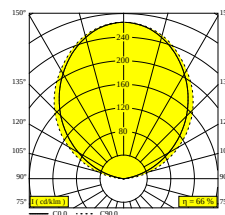

SOLI - LINE 90 UP 930 DIM5

27162 9305 B

ВАРИАНТЫ ЦВЕТА КОРПУСА

ЧЕРНЫЙ 27162 9305 B

БЕЛЫЙ 27162 9305 W

[Веб-страница продукта](#)

Общая информация

ПРЕДНАЗНАЧЕН ДЛЯ УСТАНОВКИ	внутреннее
МОНТАЖ	Системы низкого напряжения Системный светильник
ЗАЩИТА ОТ ПЫЛИ И ВЛАГИ	IP20
ВЕС (КГ)	0,5
РЕГУЛИРУЕМОСТЬ	не регулируется
ИНФОРМАЦИЯ	EXCL.LED POWER SUPPLY 48V-DC