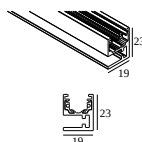

4

Type de gradation: non dimmable

Dimension de découpe (mm): 40

21012 0240 LED POWER SUPPLY 48V-DC / 200W

9

Type de gradation: non dimmable

Dimension de découpe (mm): 40

COMPOSABLES COMPATIBLES

SOLISCAPE profile

Couleurs disponibles

27111 0020 SOLI - PROFILE 2m

27111 0030 SOLI - PROFILE 3m

Notes:

DELTALIGHT

SOLI - LINE 90 UP 930 DIM5

27162 9305 B