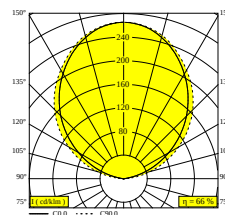

SOLI - LINE 90 UP 930 DIM5

27162 9305 B

DISPONIBLE EN
NOIR 27162 9305 B
BLANC 27162 9305 W

 [Voir sur le site Web](#)

Informations générales	
EMPLACEMENT	interieur
INSTALLATION	Systèmes basse tension Monté sur systèmes basse tension
INDICE DE PROTECTION	IP20
POIDS (KG)	0.5
ORIENTATION	non réglable
INFORMATIONS	EXCL.LED POWER SUPPLY 48V-DC
Informations électriques	
ÉLECTRIQUE	48V-DC
CLASSE	III
TYPE DIM	DALI
CLASSE D'ÉNERGIE	E
CERTIFICATS	CB, ENEC
Info Source lumineuse	
LIGHTSOURCE NAME	LED
SOURCE DE LUMIÈRE	LED flex 18W / CRI>90 (R9: 60) / 3000K / 2240lm
SDCM	SDCM3
LM80	L70 > 30000
TECHNIQUES LED (SOURCE LUMINEUSE)	2240lm // 18W // 124lm/W
TECHNIQUES LED (LUMINAIRE)	1485lm // 20,7W // 72lm/W
Références obligatoires	
LED POWER SUPPLY 48V-DC	