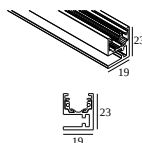

4

Type de gradation: non dimmable

Dimension de découpe (mm): 40

21012 0240 LED POWER SUPPLY 48V-DC / 200W

9

Type de gradation: non dimmable

Dimension de découpe (mm): 40

COMPOSABLES COMPATIBLES

SOLISCAPE profile

Couleurs disponibles

27111 0020 SOLI - PROFILE 2m

27111 0030 SOLI - PROFILE 3m

Notes:

DELTALIGHT

SOLI - LINE 90 UP 930 DIM5

27162 9305 B