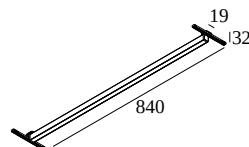

SOLI - LINE 90 UP 930 DIM5

27162 9305 B

DISPONIBLE EN
NOIR 27162 9305 B
BLANC 27162 9305 W

 [Voir sur le site Web](#)

Informations générales	
EMPLACEMENT	interieur
INSTALLATION	Systèmes basse tension Monté sur systèmes basse tension
INDICE DE PROTECTION	IP20
POIDS (KG)	0.5
ORIENTATION	non réglable
INFORMATIONS	EXCL.LED POWER SUPPLY 48V-DC
Informations électriques	
ÉLECTRIQUE	48V-DC
CLASSE	III
TYPE DIM	DALI
CLASSE D'ÉNERGIE	E
CERTIFICATS	CB, ENEC
Info Source lumineuse	
LIGHTSOURCE NAME	LED
SOURCE DE LUMIÈRE	LED flex 18W / CRI>90 (R9: 60) / 3000K / 2240lm
SDCM	SDCM3
LM80	L70 > 30000
TECHNIQUES LED (SOURCE LUMINEUSE)	2240lm // 18W // 124lm/W
TECHNIQUES LED (LUMINAIRE)	1485lm // 20,7W // 72lm/W
Références obligatoires	
LED POWER SUPPLY 48V-DC	

Pour des instructions d'installation détaillées, veuillez consulter le manuel : [27162_XXX5_HAND.pdf](#)

DELTALIGHT

SOLI - LINE 90 UP 930 DIM5

27162 9305 B

TERMINEZ VOTRE SPÉCIFICATION

les alimentations led