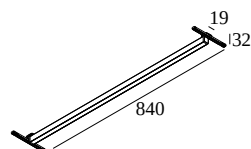

SOLI - LINE 90 UP 930 DIM5

27162 9305 B

BESCHIKBAAR IN
ZWART 27162 9305 B
WIT 27162 9305 W

 [Bekijk op website](#)

Algemene info

LOCATIE	binnen
INSTALLATIE	Laagspanningssystemen Laagspanningssysteem montage
STOF EN WATERDICHTHEID	IP20
GEWICHT (KG)	0,5
RICHTBAARHEID	niet richtbaar
INFO	EXCL.LED POWER SUPPLY 48V-DC