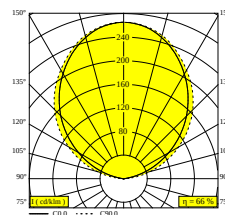

SOLI - LINE 90 UP 930 DIM5

27162 9305 B

BESCHIKBAAR IN
ZWART 27162 9305 B
WIT 27162 9305 W

 [Bekijk op website](#)

Algemene info

LOCATIE	binnen
INSTALLATIE	Laagspanningssystemen Laagspanningssysteem montage
STOF EN WATERDICHTHEID	IP20
GEWICHT (KG)	0,5
RICHTBAARHEID	niet richtbaar
INFO	EXCL.LED POWER SUPPLY 48V-DC