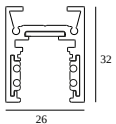

10

Тип диммирования: не диммированный

Размер монтажного отверстия (mm): 40

21012 0240 LED POWER SUPPLY 48V-DC / 200W

20

Тип диммирования: не диммированный

Размер монтажного отверстия (mm): 40

СОВМЕСТИМЫЕ НЕСУЩИЕ СИСТЕМЫ

SHIFTLINE M26L profile (+ SHIFTLINE M26L MATRIX)

Варианты цвета корпуса

23358 0000 SLM26L - PROFILE

23358 0010 SLM26L - PROFILE 1m

23358 0020 SLM26L - PROFILE 2m

DELTALIGHT

M26L - SPY 39 WALLWASH 927 DIM5

23434 9205 FG