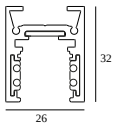

10

Тип диммирования: не диммированный

Размер монтажного отверстия (mm): 40

21012 0240 LED POWER SUPPLY 48V-DC / 200W

20

Тип диммирования: не диммированный

Размер монтажного отверстия (mm): 40

СОВМЕСТИМЫЕ НЕСУЩИЕ СИСТЕМЫ

SHIFTLINE M26L profile (+ SHIFTLINE M26L MATRIX)

Варианты цвета корпуса

23358 0000 SLM26L - PROFILE

23358 0010 SLM26L - PROFILE 1m

23358 0020 SLM26L - PROFILE 2m

DELTALIGHT

M26L - SPY 39 WALLWASH 927 DIM5

23434 9205 FG