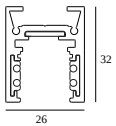

10

Тип диммирования: не диммированный

Размер монтажного отверстия (mm): 40

21012 0240 LED POWER SUPPLY 48V-DC / 200W

20

Тип диммирования: не диммированный

Размер монтажного отверстия (mm): 40

СОВМЕСТИМЫЕ НЕСУЩИЕ СИСТЕМЫ

SHIFTLINE M26L profile (+ SHIFTLINE M26L MATRIX)

Варианты цвета корпуса

23358 0000 SLM26L - PROFILE

23358 0010 SLM26L - PROFILE 1m

23358 0020 SLM26L - PROFILE 2m

DELTALIGHT

M26L - SPY 39 WALLWASH 927 DIM5

23434 9205 FG